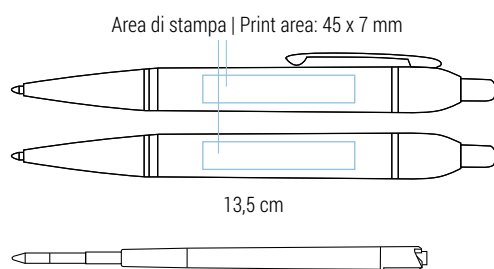

Plump

020 22 661

Penna a sfera in metallo
Meccanismo a scatto

Metal retractable ballpoint pen

Refill jumbo in plastica | Inchiostro nero tedesco di alta qualità

Plastic jumbo refill | High quality german ink in black