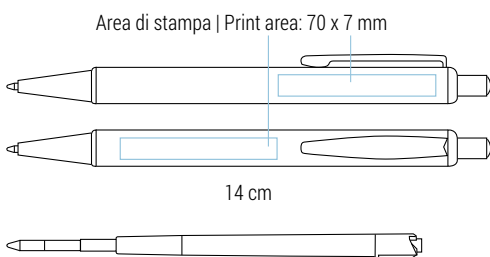

Refill jumbo in plastica | Inchiostro nero tedesco di alta qualità

Plastic jumbo refill | High quality german ink in black