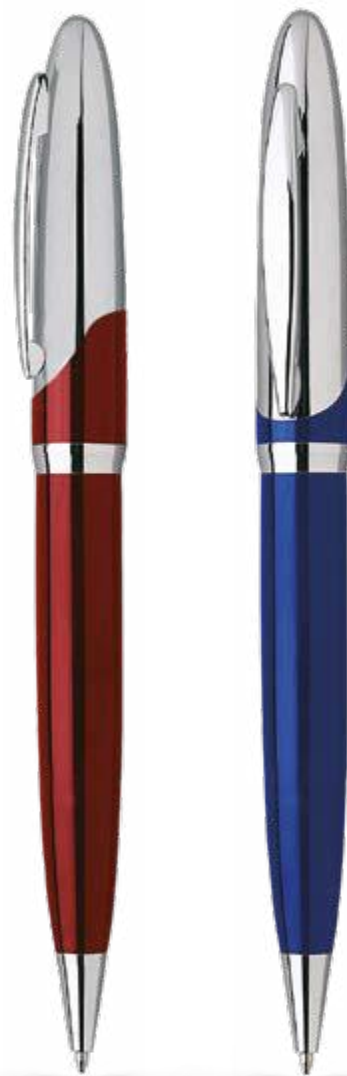

Smart

020 22 659

Penna a sfera in metallo
Meccanismo a rotazione.

Metal twist ballpoint pen.

Refill slim in metallo | Inchiostro nero tedesco di alta qualità

Metal slim refill | High quality german ink in black

Quad

020 22 603

Penna a sfera in metallo
Meccanismo a rotazione

Metal twist ballpoint pen

Refill jumbo in metallo | Inchiostro nero tedesco di alta qualità

Metal jumbo refill | High quality german ink in black