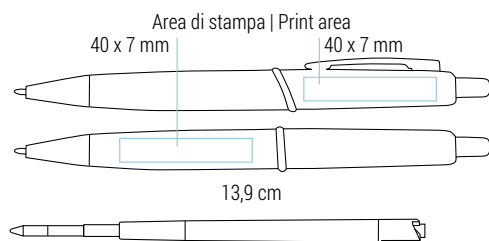

Refill jumbo in plastica | Inchiostro nero tedesco di alta qualità
Plastic jumbo refill | High quality german ink in black