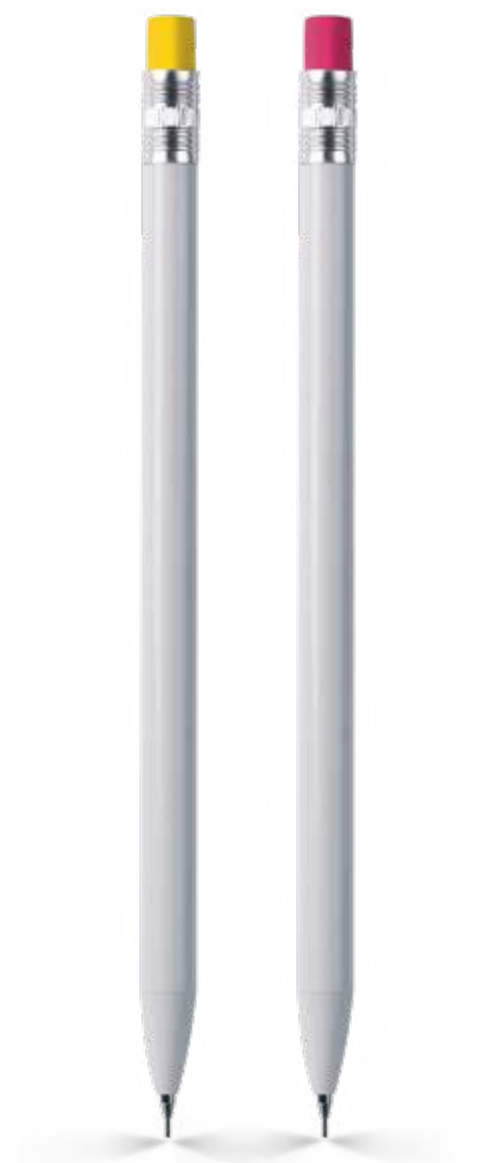

Matita HB

Penna a sfera

Area di stampa | Print area: 70 x 7 mm

16 cm

Lucilla

020 21 693

Penna a sfera
Meccanismo a scatto
Retractable ballpoint pen

Refill slim in plastica | Inchiostro nero tedesco di alta qualità
Plastic slim refill | High quality german ink in black