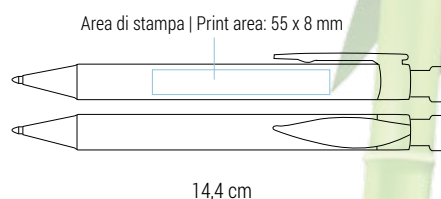

Foglia

020 21 032

**Penna a sfera in bamboo con particolari
in paglia di grano e ABS
Meccanismo a scatto
Confezione: bustina in carta riciclata**

Retractable ballpoint pen made with bamboo
Clip and tip made with wheat straw and ABS
Packaging: recycled paper