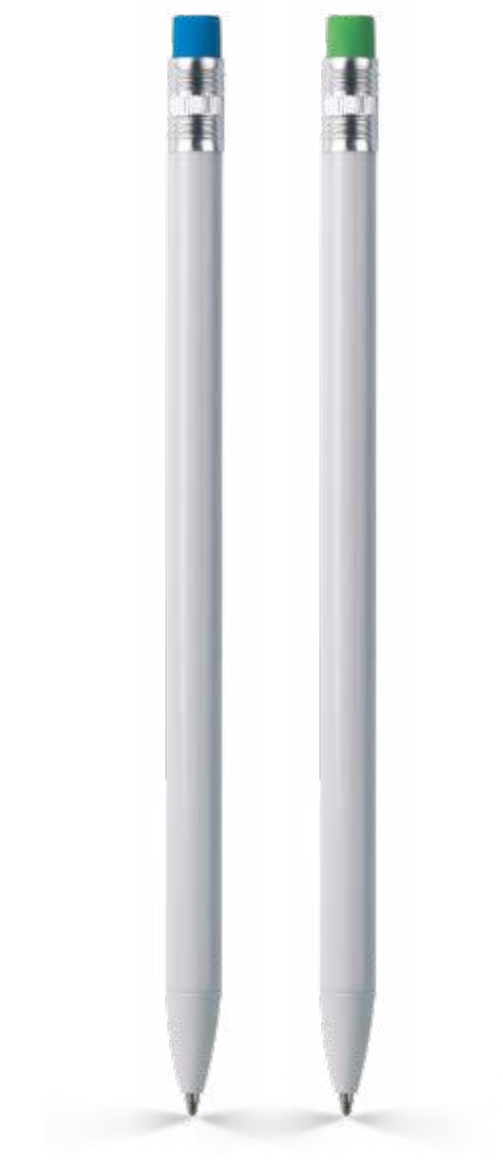

Matita HB

Penna a sfera

Area di stampa | Print area: 70 x 7 mm

16 cm

Lucilla

020 21 693

Penna a sfera
Meccanismo a scatto
Retractable ballpoint pen

Refill slim in plastica | Inchiostro nero tedesco di alta qualità
Plastic slim refill | High quality german ink in black