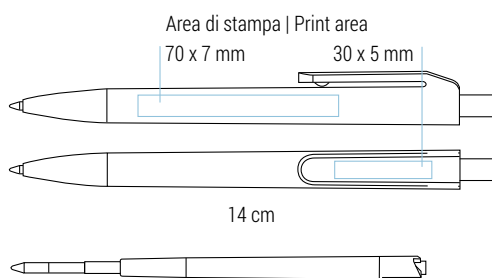

Bice

020 21 682

Penna a sfera
Particolari cromati
Meccanismo a scatto

Retractable ballpoint pen
Chromed details

Refill jumbo in plastica | Inchiostro nero tedesco di alta qualità
Plastic jumbo refill | High quality german ink in black