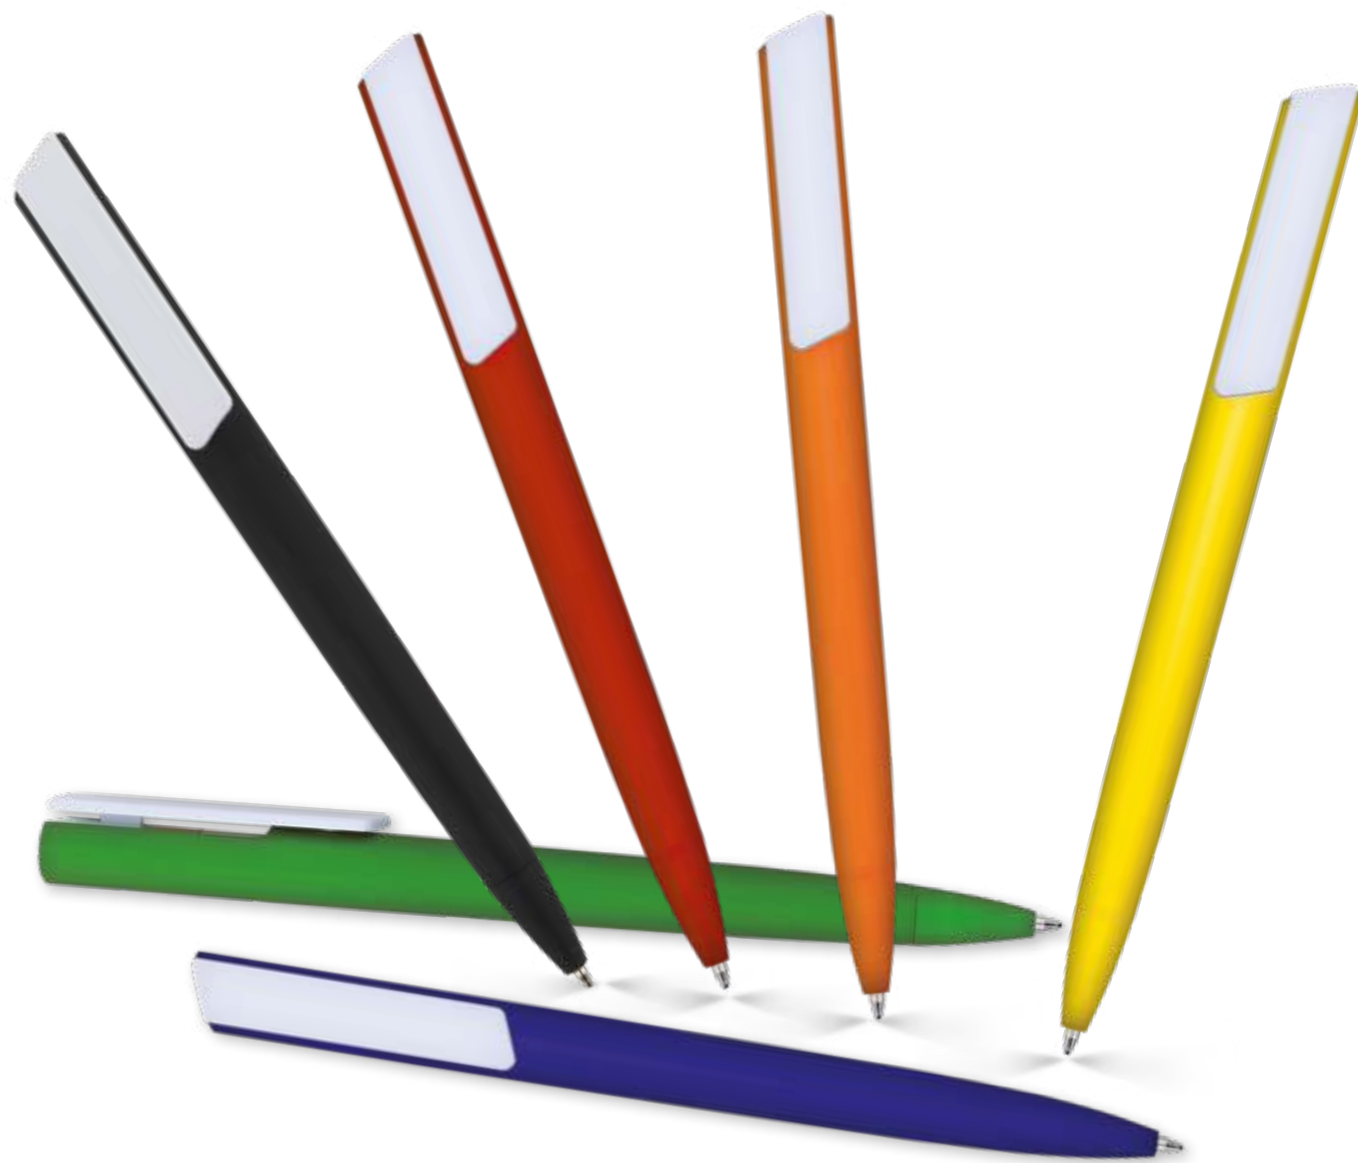

Agata

020 21 016

**Penna a sfera
con fusto effetto gommato
Meccanismo a scatto**

Plastic retractable ballpoint pen
coated with "soft touch" material

Area di stampa | Print area:
65 x 7 mm   35 x 7 mm

Refill slim in plastica | Inchiostro nero tedesco di alta qualità
Plastic slim refill | High quality german ink in black