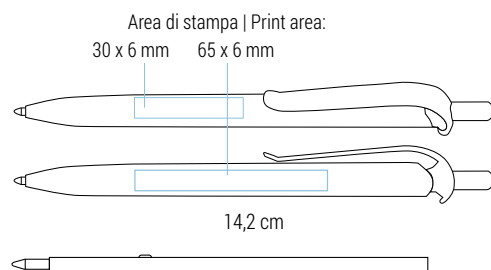

Retractable ballpoint pen with 4 colour ink

Refill slim in plastica | Inchiostro tedesco di alta qualità

Plastic slim refill | High quality german ink

Alice

020 21 011

Penna a sfera
 Meccanismo a scatto
 Retractable ballpoint pen