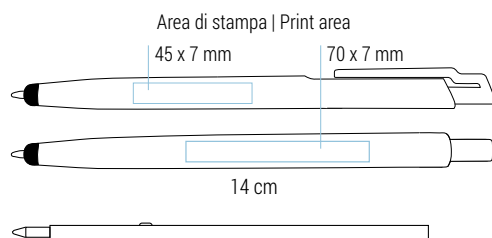

Tullia

020 25 601

Penna a sfera "touch screen"

Meccanismo a scatto

Retractable touch screen ballpoint pen

Refill slim in plastica | Inchiostro nero tedesco di alta qualità

Plastic slim refill | High quality german ink in black