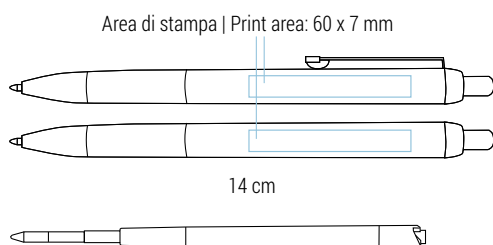

Retractable ballpoint pen
Chromed details

Perla

020 21 633

Penna a sfera
Particolari cromati
Clip in metallo
Meccanismo a scatto

Retractable ballpoint pen
Chromed details

Refill jumbo in plastica | Inchiostro nero tedesco di alta qualità
Plastic jumbo refill | High quality german ink in black