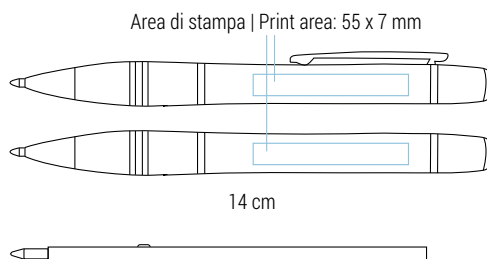

Refill jumbo in plastica | Inchiostro nero tedesco di alta qualità

Plastic jumbo refill | High quality german ink in black

Hardy

020 22 662

Penna a sfera in metallo
Meccanismo a rotazione

Metal twist ballpoint pen