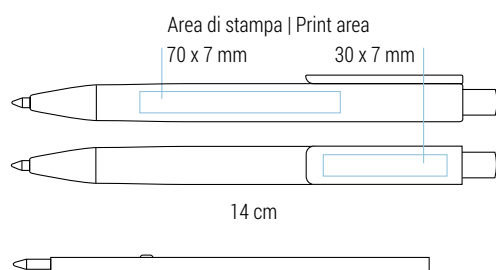

Olimpia

020 21 612

Penna a sfera
Particolari cromati
Meccanismo a scatto

Retractable ballpoint pen
Chromed details

Refill slim in plastica | Inchiostro nero tedesco di alta qualità
Plastic slim refill | High quality german ink in black