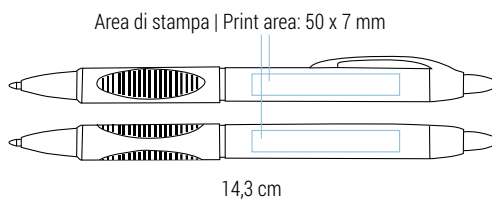

Refill slim in plastica | Inchiostro nero tedesco di alta qualità

Plastic slim refill | High quality german ink in black