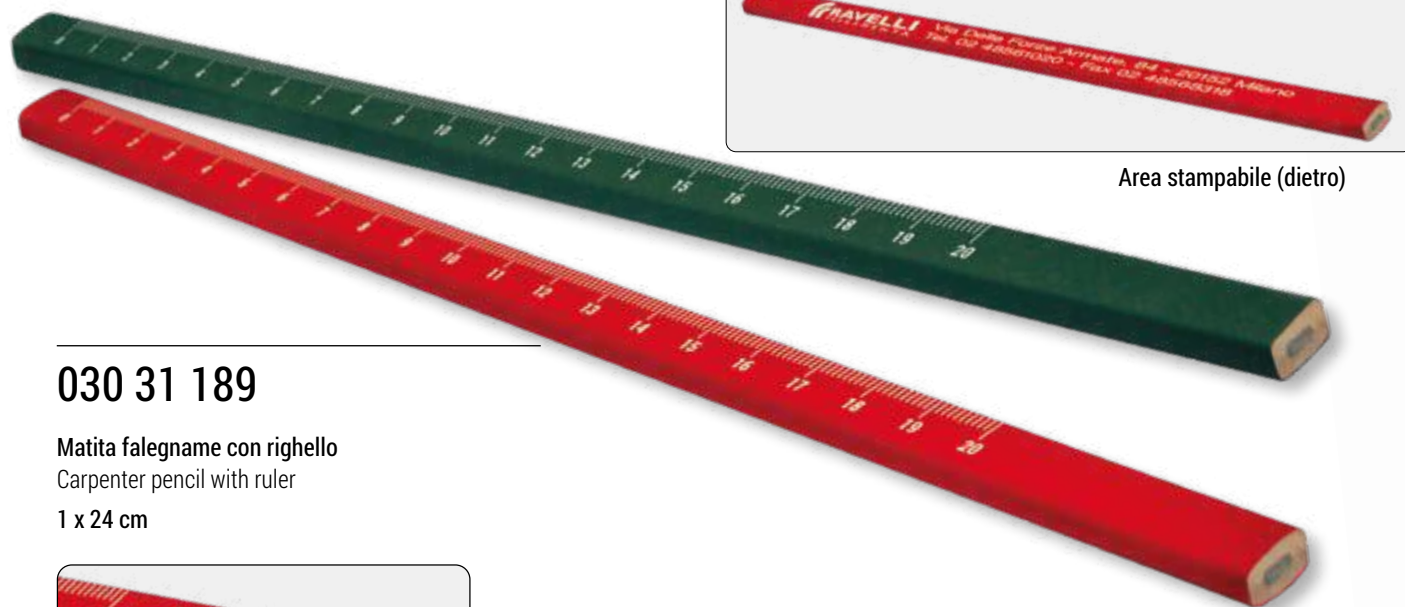

Area stampabile (dietro)

030 31 189

Matita falegname con righello

Carpenter pencil with ruler

1 x 24 cm