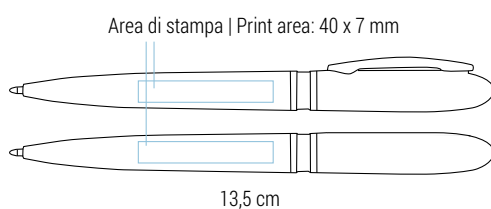

Penna a sfera
Meccanismo a scatto
Retractable ballpoint pen

Iris

020 21 676

Penna a sfera
Fusto metallizzato
Clip in metallo
Meccanismo a rotazione

Twist ballpoint pen

Refill slim in plastica | Inchiostro nero tedesco di alta qualità