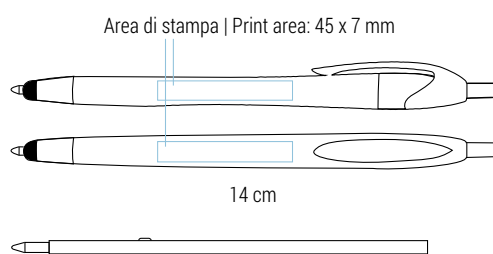

Refill slim in plastica | Inchiostro nero tedesco di alta qualità
Plastic slim refill | High quality german ink in black