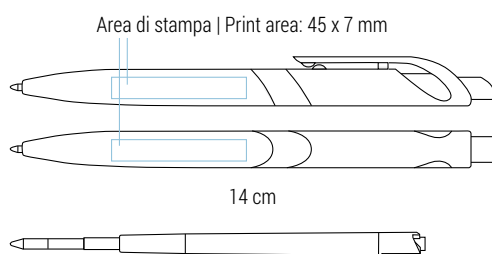

Refill jumbo in plastica | Inchiostro nero tedesco di alta qualità

Plastic jumbo refill | High quality german ink in black