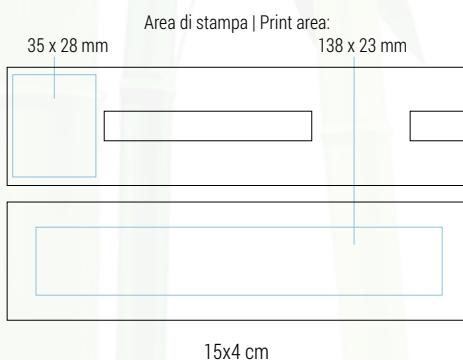

Foglia

020 21 032

**Penna a sfera in bamboo con particolari
in paglia di grano e ABS
Meccanismo a scatto
Confezione: bustina in carta riciclata**

Retractable ballpoint pen made with bamboo
Clip and tip made with wheat straw and ABS
Packaging: recycled paper