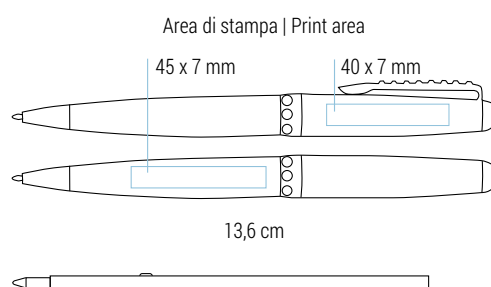

Stone

020 22 604

Penna a sfera in metallo
Meccanismo a rotazione

Metal twist ballpoint pen