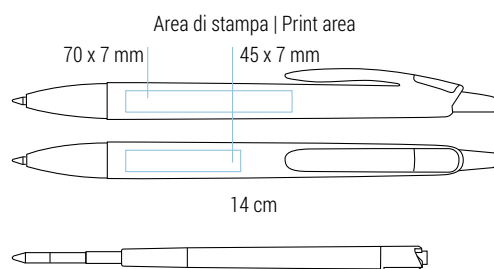

Refill jumbo in plastica | Inchiostro nero tedesco di alta qualità
Plastic jumbo refill | High quality german ink in black