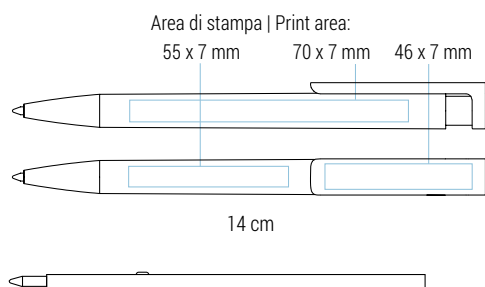

Ambra

020 21 026

Penna a sfera

Meccanismo a scatto

Retractable ballpoint pen

Refill slim in plastica | Inchiostro nero tedesco di alta qualità

Plastic slim refill | High quality german ink in black