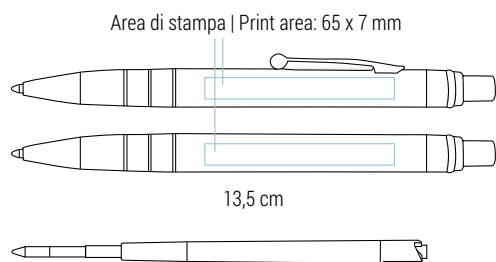

Slender

020 22 664

Penna a sfera in metallo
Meccanismo a scatto

Metal retractable ballpoint pen

Refill jumbo in plastica | Inchiostro nero tedesco di alta qualità
Plastic jumbo refill | High quality german ink in black