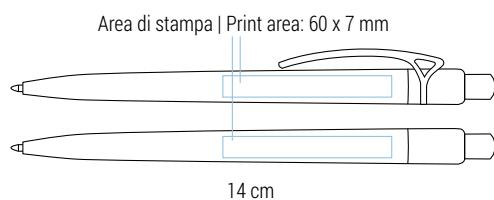

Refill slim in plastica | Inchiostro nero tedesco di alta qualità
Plastic slim refill | High quality german ink in black