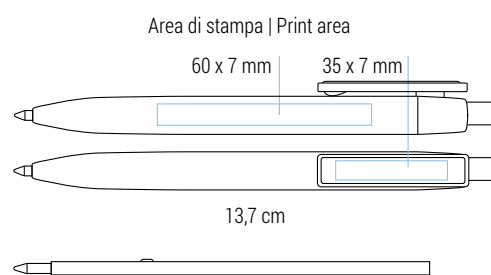

Penny

Refill slim in plastica | Inchiostro nero tedesco di alta qualità
Plastic slim refill | High quality german ink in black