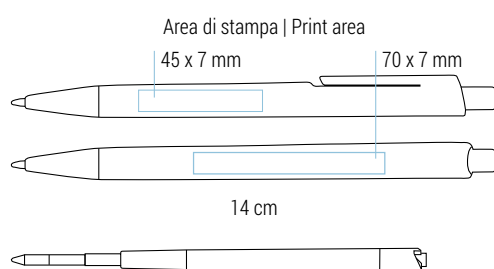

Tecna

020 21 679

Penna a sfera
Particolari cromati
Meccanismo a scatto

Retractable ballpoint pen
Chromed details

Refill jumbo in plastica | Inchiostro nero tedesco di alta qualità
Plastic jumbo refill | High quality german ink in black