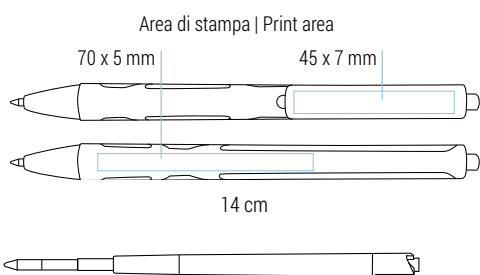

14,5 cm

Refill jumbo in plastica | Inchiostro nero tedesco di alta qualità

Plastic jumbo refill | High quality german ink in black

Emilia

020 21 010

Penna a sfera
Meccanismo a scatto

Retractable ballpoint pen