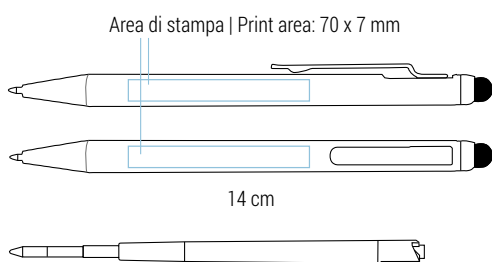

Refill jumbo in plastica | Inchiostro nero tedesco di alta qualità

Plastic jumbo refill | High quality german ink in black