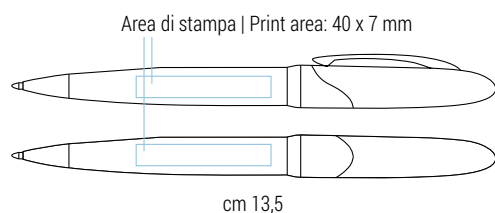

Refill jumbo in plastica | Inchiostro nero tedesco di alta qualità
Plastic jumbo refill | High quality german ink in black

Smart

020 22 659

Penna a sfera in metallo
Meccanismo a rotazione.

Metal twist ballpoint pen.