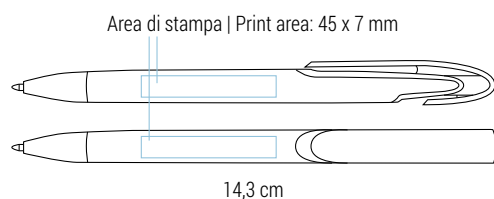

Refill slim in plastica | Inchiostro nero tedesco di alta qualità

Plastic slim refill | High quality german ink in black