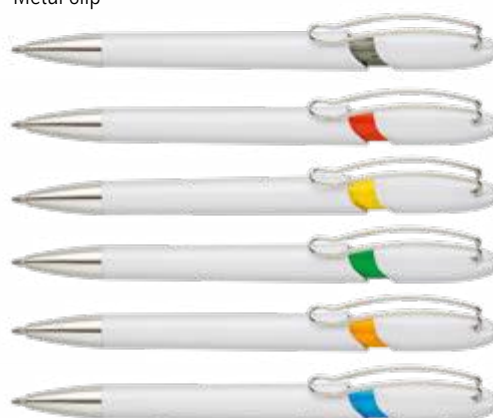

---

020 21 691/W

Penna a sfera
Fusto bianco con particolari cromati
Clip in metallo
Meccanismo a scatto

Retractable ballpoint pen
Metal clip