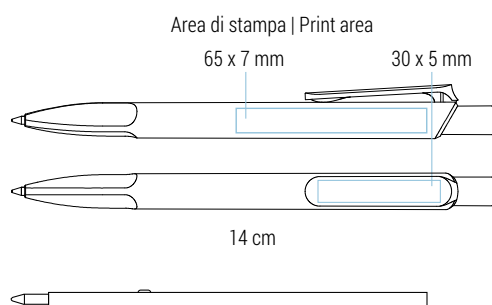

Refill slim in plastica | Inchiostro nero tedesco di alta qualità
 Plastic slim refill | High quality german ink in black

Fedra

020 21 022

Penna a sfera
Meccanismo a scatto

Retractable ballpoint pen

Refill slim in plastica | Inchiostro nero tedesco di alta qualità
Plastic slim refill | High quality german ink in black