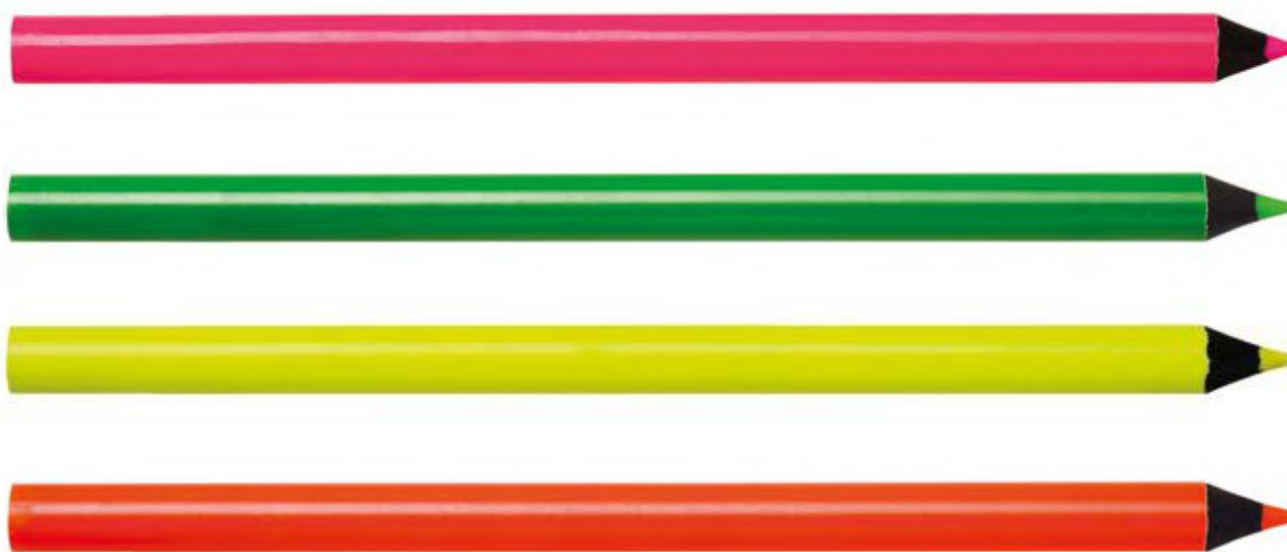

€ 0,29

Portamina

Mechanical pencil

16 cm

Mina 0,7 mm | 0,7 mm lead

030 31 295

Matita fluo
Carpenter pencil
1 x 17,5 cm

030 33 194