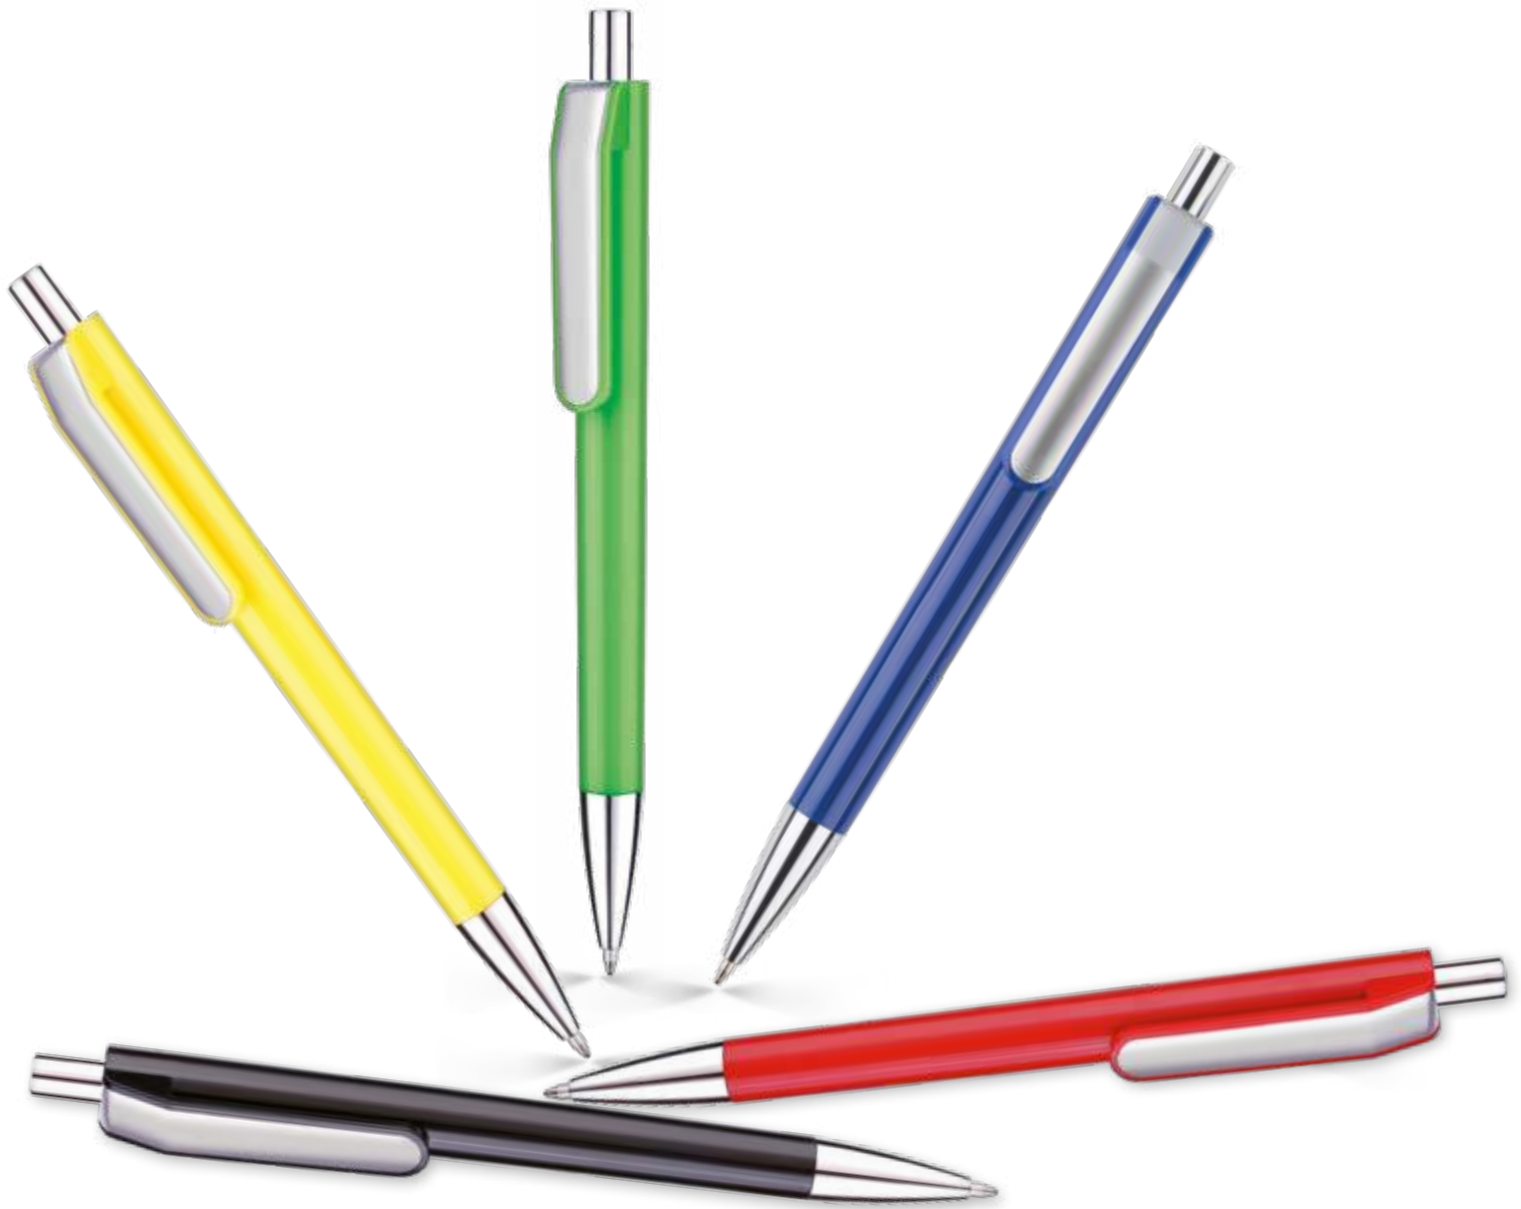

020 21 022/W

020 21 022/C

020 21 022/S

Olimpia

020 21 612

Penna a sfera
Particolari cromati
Meccanismo a scatto

Retractable ballpoint pen
 Chromed details

Refill slim in plastica | Inchiostro nero tedesco di alta qualità
 Plastic slim refill | High quality german ink in black