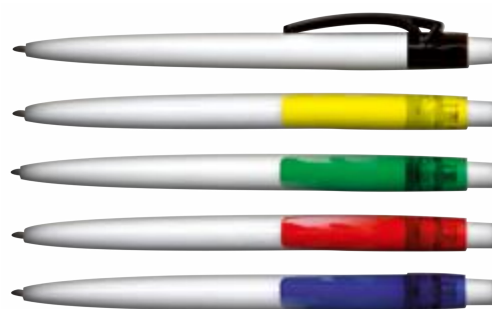

Plastic jumbo refill | High quality german ink in black

Altea

020 21 634

Penna a sfera
 Meccanismo a scatto
 Retractable ballpoint pen

Refill slim in plastica | Inchiostro nero tedesco di alta qualità
 Plastic slim refill | High quality german ink in black