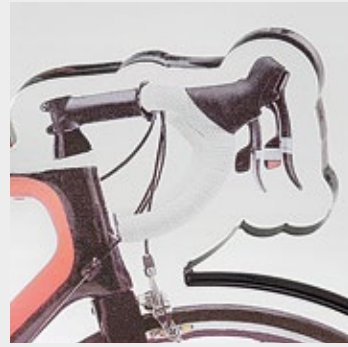

Trofeo **N817** "LANDSHUT" in cristallo con stampa ed incisione esterna.  
*Vedi articolo pag. 25*

Trofeo in legno naturale **DL103** inciso con applicazione acciaio.  
*Vedi articolo pag. 20*

Trofeo **DT553** "CICLISMO" in plex stampato e sagomato.  
*Vedi articolo pag. 23*