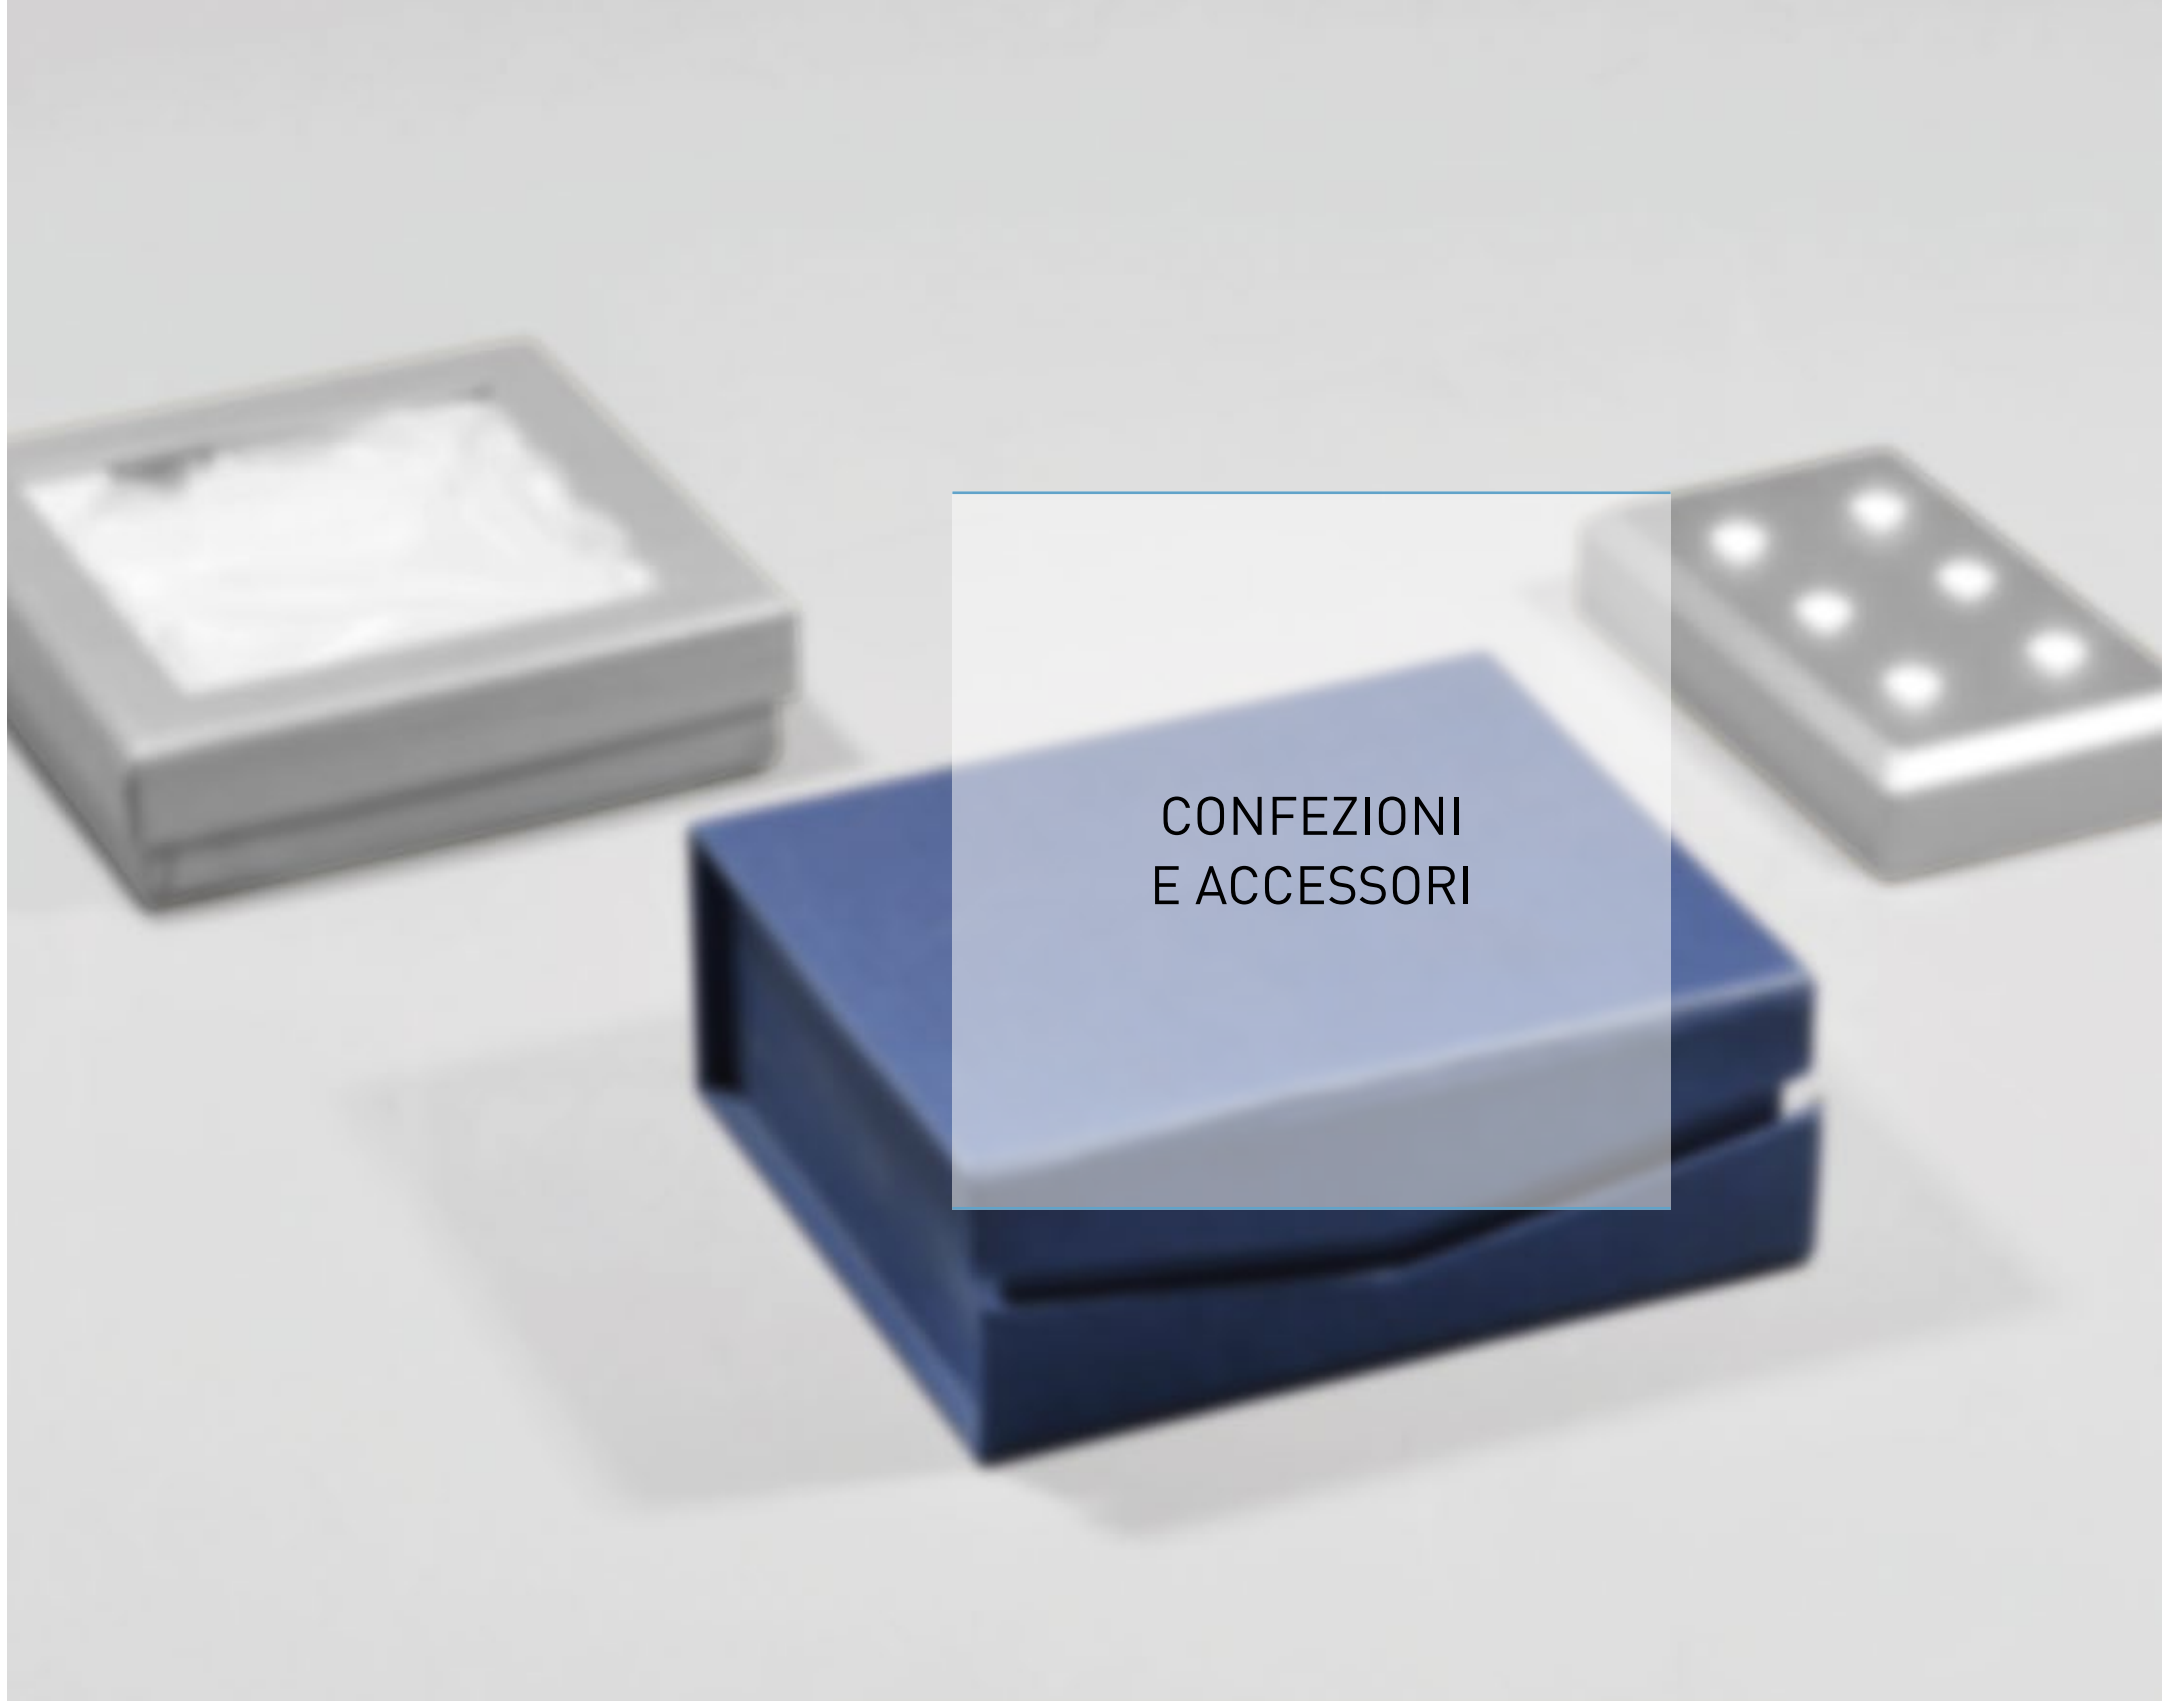

CONFEZIONI
E ACCESSORI