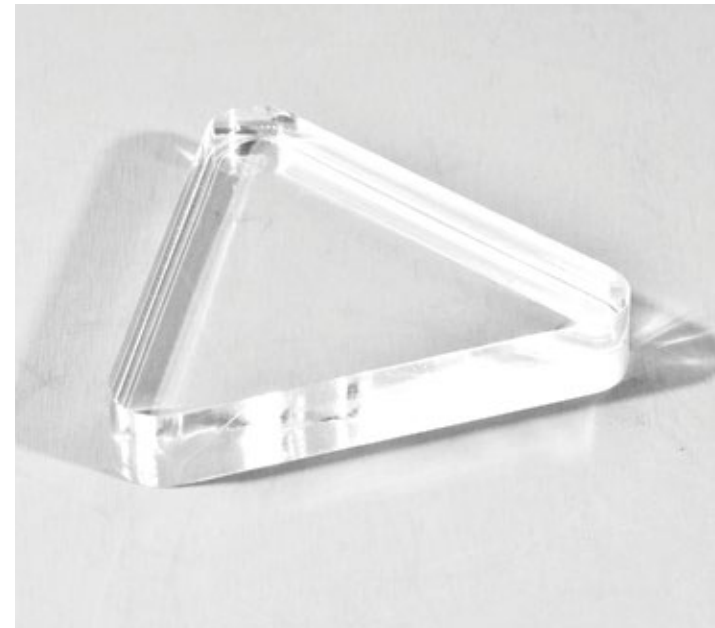

SCHEDE ARTICOLI

Fermacarte "TRIANGOLO" in plex

DPL001_75

75 x 75 x 20 mm

DPL001_100

100 x 110 x 20 mm

Personalizzazioni

Posizioni

Confezioni

BOX "H"

BOX "B" su richiesta