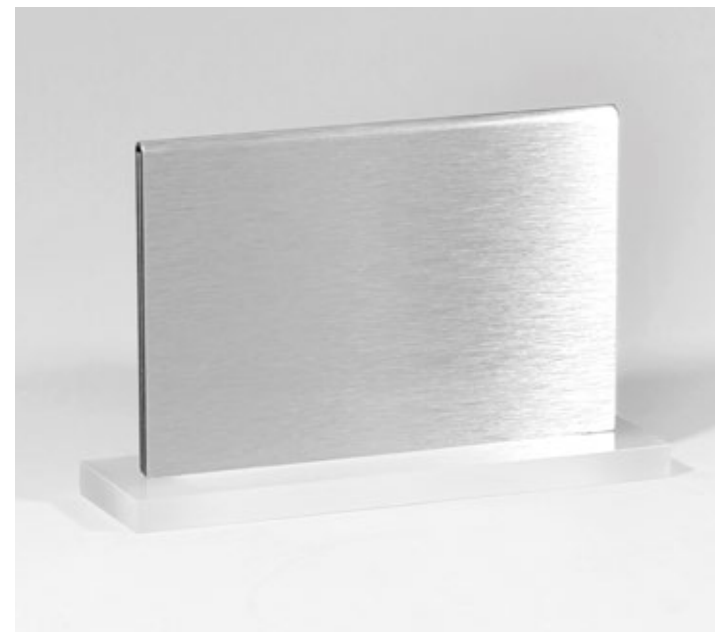

Personalizzazioni

Confezioni
BOX "B"

Targa rettangolare in metallo con base in plex opalino

DT804

Targa: 120 x 80 x 6 mm
Base: 140 x 50 x 10 mm

Personalizzazioni

DT805

Targa: 150 x 100 x 6 mm
Base: 170 x 50 x 10 mm

Varianti colore

DT806

Targa: 180 x 120 x 6 mm
Base: 200 x 50 x 10 mm

Confezioni
BOX "B"

Vedi esempio pag. 77