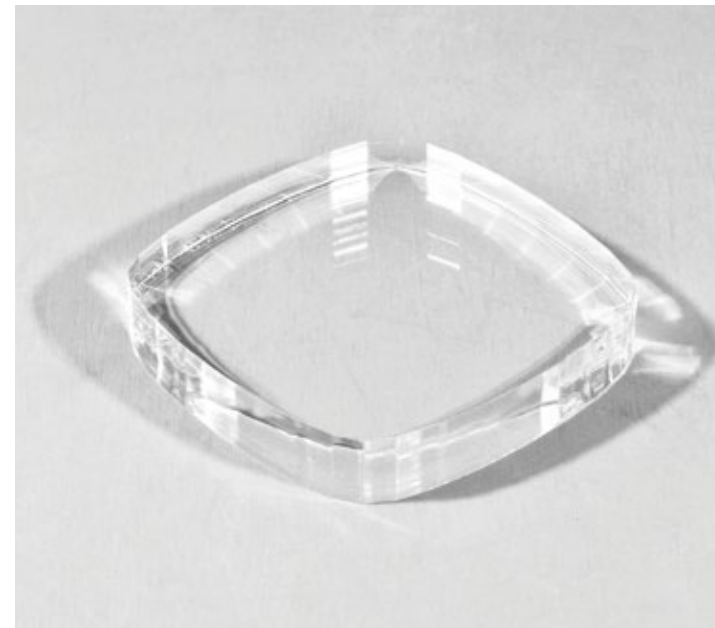

Fermacarte "BOMBATO" in plex

DPL002_75

75 x 75 x 20 mm

DPL002_100

100 x 100 x 20 mm

Personalizzazioni

Confezioni

BOX "H"

BOX "B" su richiesta