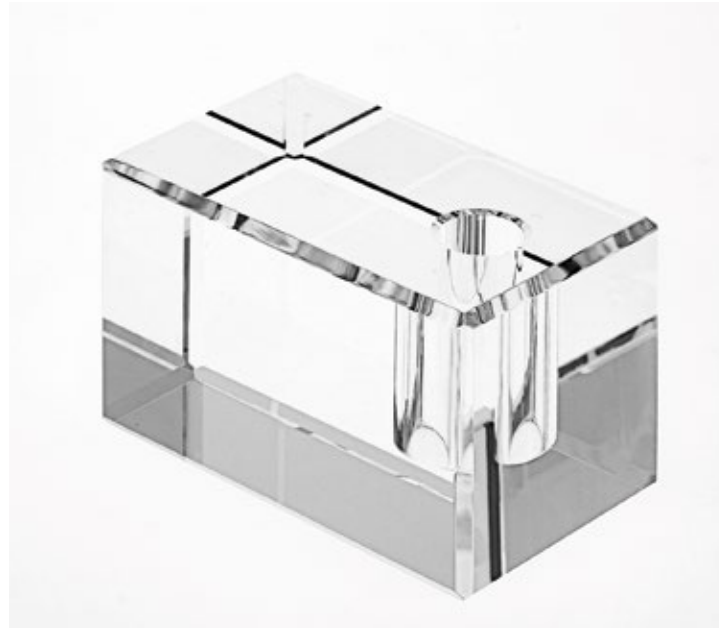

Confezioni  
BOX "G"

Libro in cristallo

**DX010**  
60 x 80 x 18 mm

**DX011**  
70 x 100 x 25 mm

Personalizzazioni

Confezioni  
BOX "G"

Parallelepipedo "PORTAPENNA" in cristallo

**DX001**