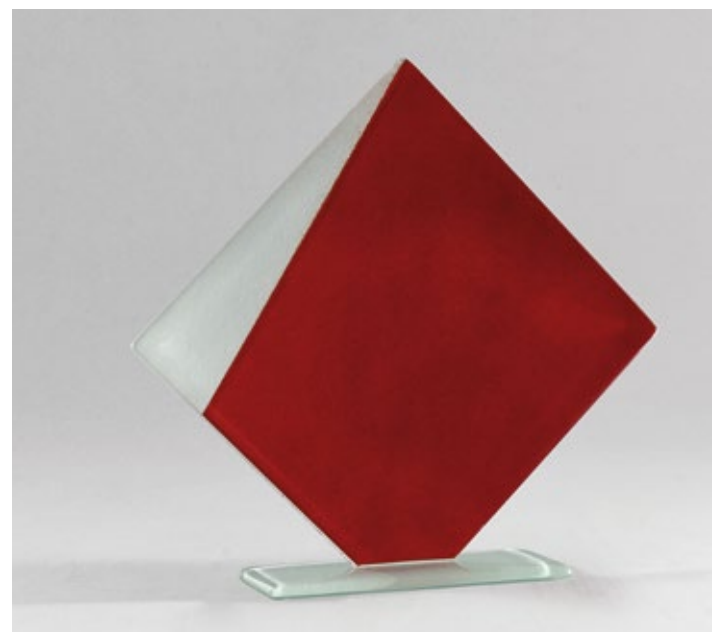

**DT112**

Targa: 220 x 170 x 4 mm  
Base: 260 x 45 x 4 mm

**DT113**

Targa: 240 x 190 x 4 mm  
Base: 280 x 45 x 4 mm

Personalizzazioni

Confezioni

BOX "L"  
BOX "B" su richiesta

Targa "VIECHTACH" in vetrofusione con base rettangolare