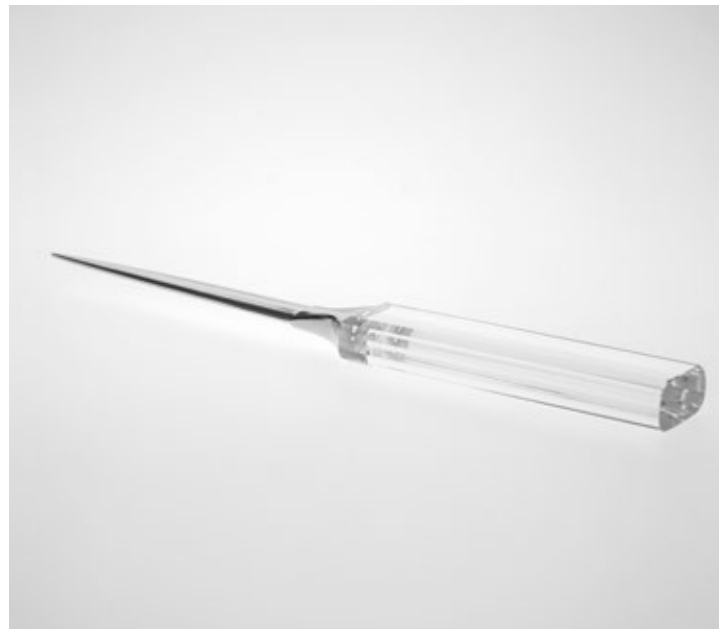

"APRIBUSTE" in cristallo

DX004

220 x 25 x 15 mm

Personalizzazioni

Confezioni
BOX "G"

NOTE