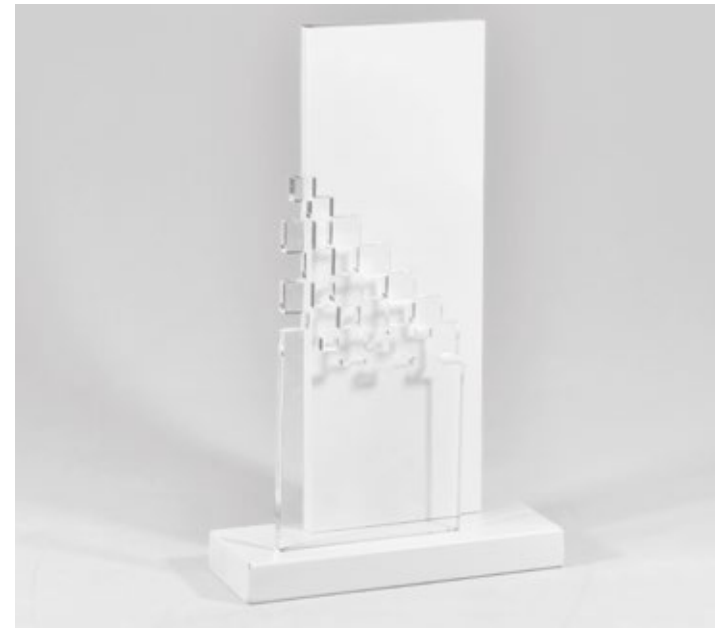

SCHEDE ARTICOLI

Trofeo "WOODPLEX" in legno verniciato con plex sagomato

DL041_h225

NETWORK

Targa legno: 100 x 200 x 10 mm

Targa plex: 100 x 185 x 8 mm

Base legno: 170 x 60 x 25 mm

DL042_h250

NETWORK

Targa legno: 100 x 225 x 10 mm

Targa plex: 100 x 185 x 8 mm

Base legno: 170 x 60 x 25 mm

DL043_h280

NETWORK

Targa legno: 100 x 255 x 10 mm

Targa plex: 100 x 185 x 8 mm

Base legno: 170 x 60 x 25 mm

Personalizzazioni

Varianti colore

Confezioni

BOX "F"

BOX "B" su richiesta

Vedi esempio pag. 6