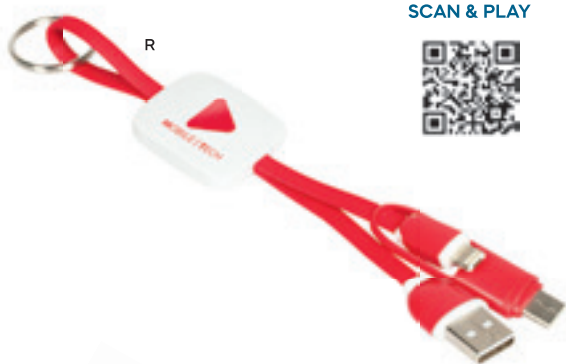

E14490

STC1-SL1

CAVETTO 3 IN 1 PER RICARICA
con connettore unico micro USB, lightning
e micro USB (tipo C). Con luce all'interno
della targhetta in plastica che rende i loghi
luminosi dopo l'incisione laser.

500/100
 plastica

E14497

STC1

CAVETTO 2 IN 1 PER RICARICA
con micro USB e connettore lightning.

500/100
 plastica

E14556

STC1

CAVETTO 3 IN 1 PER RICARICA
con connettore unico micro USB,
lightning e micro USB (tipo C).

500/100
 plastica