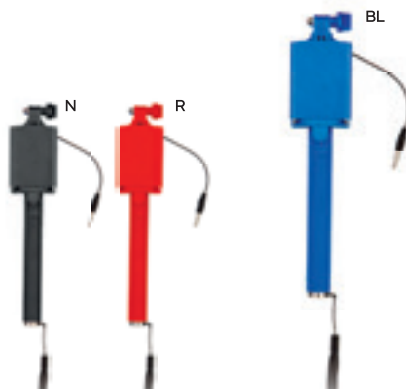

SPAZZOLA PER TASTIERA
con rotella pulisci schermo.

500/100 6x3,6x1,3 cm.

(M) plastica

**S26007**

PORTACHIAVI CON PULISCI SCHERMO
con pezza di stoffa.

500/100 7,5x3,8x1,7 cm.

(M) plastica

**S26012**

SPAZZOLA PER TASTIERA

1000/200 6,2x4,5x1,4 cm.

(M) plastica

E14543

55x40

STC

ASTA TELESCOPICA PER "SELFIE"

non ha bisogno di batterie, è sufficiente fissare lo smartphone e collegare lo spinotto da 3,5 mm. all'ingresso degli auricolari. Compatibile con sistema operativo IOS 5.0 e ulteriori. Munito di spazio per la stampa sul retro del portacellulare e di cordicella da polso.