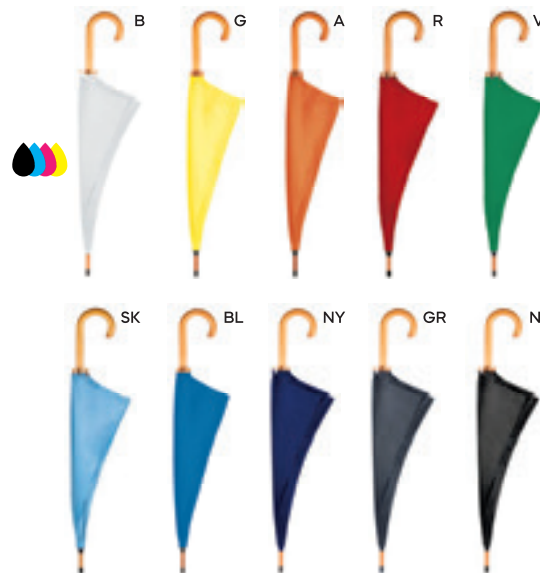

K18227

200x110

OMBRELLO AUTOMATICO LEGNO 23"
asta, puntale e manico curvo in legno.

24/12 Ø 100x89 cm.

nylon 190T

K18225

200x110

OMBRELLO LEGNO 23"
con manico, asta e puntale in legno,
apertura manuale.

24/12 Ø 105x90 cm.

legno/poliestere 190T