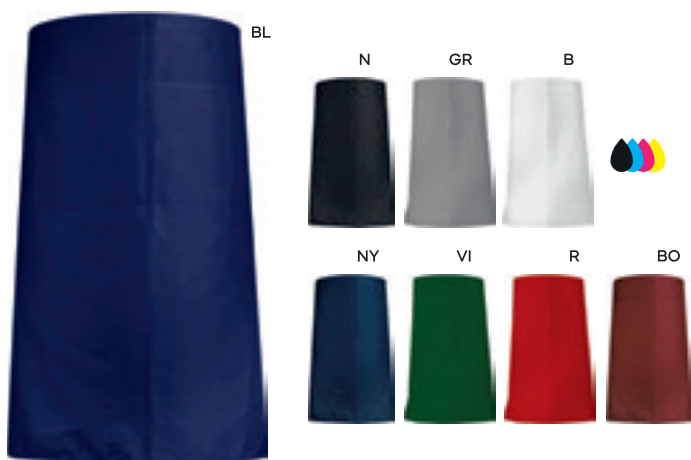

NEW COLOURS

Q24256

TRACCOLLA PORTABICCHIERE
in TNT, da degustazione.

110x110

500/20 18x22,5 cm.

(M) TNT (70 gr/m²)

K18193

GREMBIULE DA CUCINA
rettangolare, con due tasche frontali.