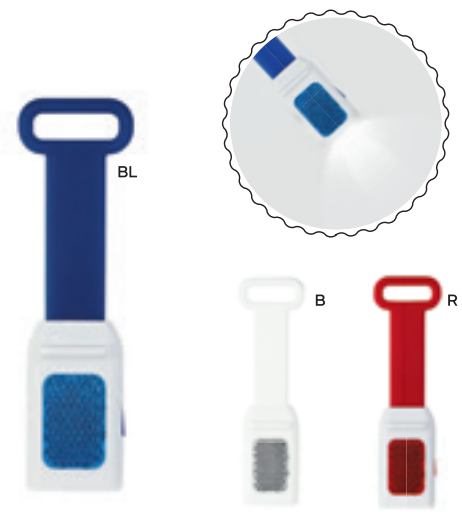

E14186

LUCE DI EMERGENZA
appendibile, con tre led, con possibilità di utilizzo anche come torcia. Pile fornite.

STC1

500/50 12x3x1,9 cm.

plastica/silicone