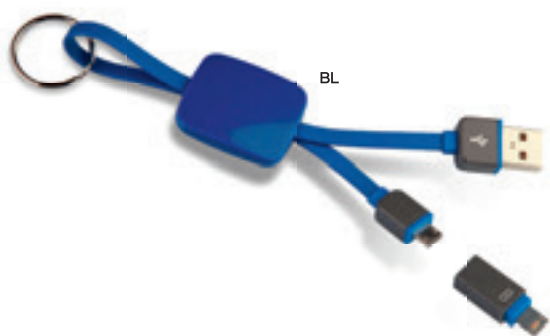

E14490

STC1-SL1

CAVETTO 3 IN 1 PER RICARICA
con connettore unico micro USB, lightning
e micro USB (tipo C). Con luce all'interno
della targhetta in plastica che rende i loghi
luminosi dopo l'incisione laser.

500/100
 plastica

E14497

STC1

CAVETTO 2 IN 1 PER RICARICA
con micro USB e connettore lightning.

500/100
 plastica

E14556

STC1

CAVETTO 3 IN 1 PER RICARICA
con connettore unico micro USB,
lightning e micro USB (tipo C).

500/100
 plastica