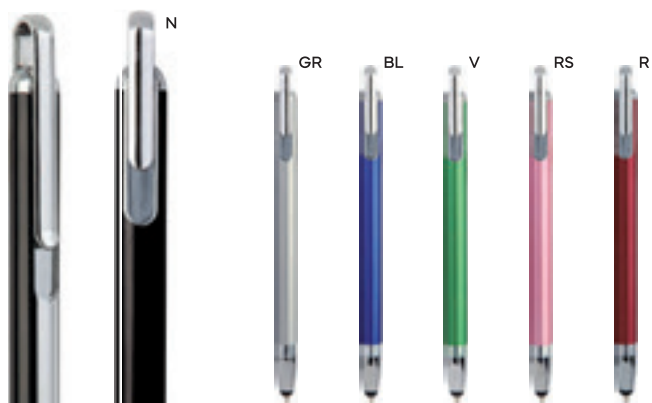

60x7

SL

1000/100 14,3 cm.

(M) plastica/metallo

(GR) 11 gr.

SCAN & PLAY

B11198

PENNA A SFERA CON TOUCH SCREEN
fusto in metallo, clip e puntale in plastica, chiusura a scatto, refill nero.