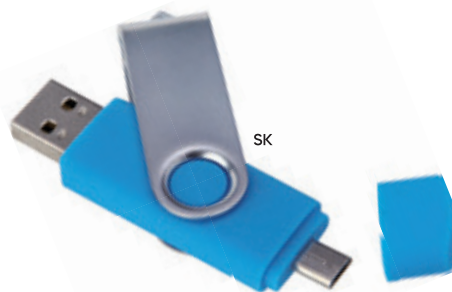

100/50 7,2x2,4x1 cm.

(M) plastica/alluminio

SK

**E14645**

MEMORIA USB DA 4GB - 8GB
con connettore micro USB, USB 2.0, senza
laccio, confezione singola in scatoletta bianca.
Compatibile solo con apparecchi con sistema
Android che supportano la funzione OTG.