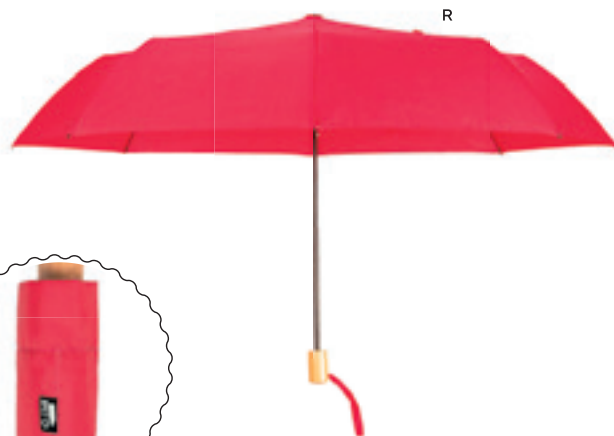

LOGO
mm
200x110

SSC1
SFCB

K18200

OMBRELLO AUTOMATICO 23"
con manico dritto in legno, puntale e asta in metallo.

24/12 Ø 100x84 cm.

poliestere 190T

BL G GR V

R-pet 