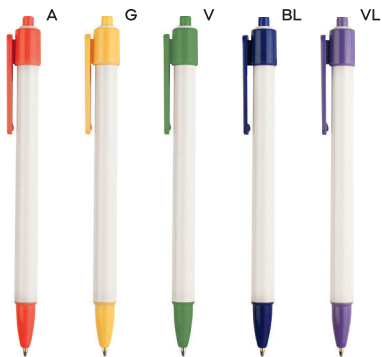

B11026

90x7

ST

PENNA A SFERA

con chiusura a scatto, refill nero.

1000/100 14 cm.

plastica

5 gr.