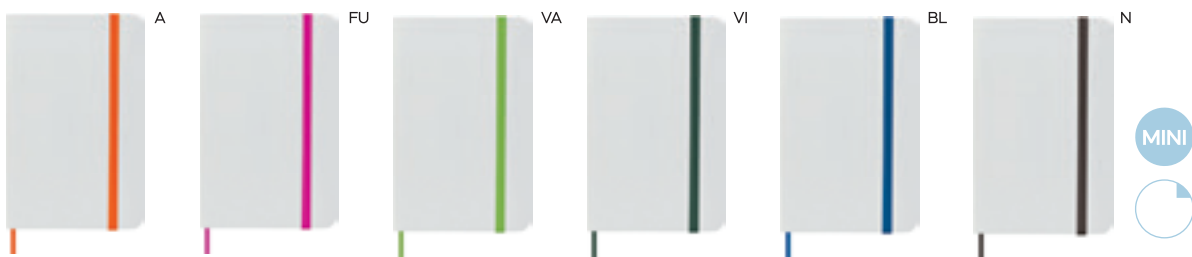

100x180

BLOCCO PER APPUNTI
blocco per appunti con fogli quadrettati (98 fogli), quadretti da 0,5 cm, con cordino segnalibro, chiusura con elastico e tasca interna.

SSC

30/15 13,3x21,5x1,6 cm.

(M) carta/PU