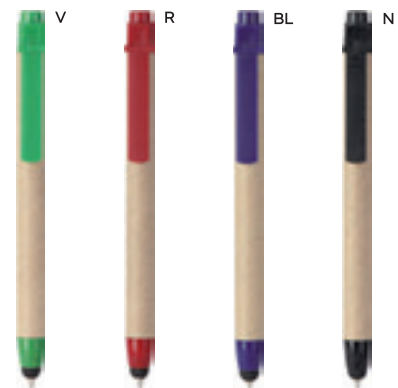

B11142

PENNA A SFERA CON TOUCH SCREEN
in cartone riciclato, con chiusura a scatto, refill nero.

1000/100 13,5 cm.

ST

(M) plastica/cartone riciclato

(GR) 7 gr.

tip & touch