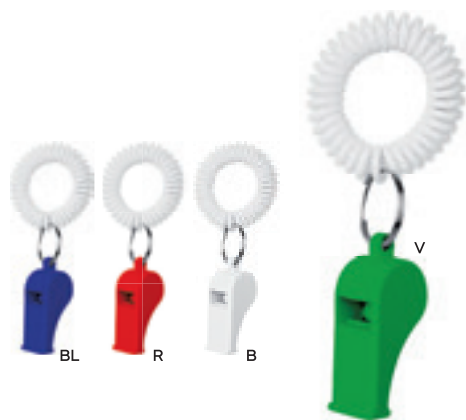

S26174

FISCHIETTO

Ø 20

STC1

1000/25

(M) plastica