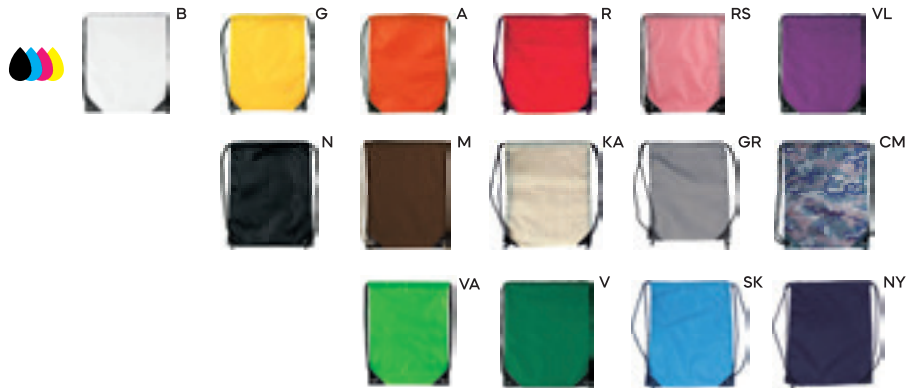

Q24020

260x300

SS-SFTB

SACCA IN NYLON
con lacci e rinforzi in metallo agli angoli.

100/50 34x43 cm.

(M) nylon 210T