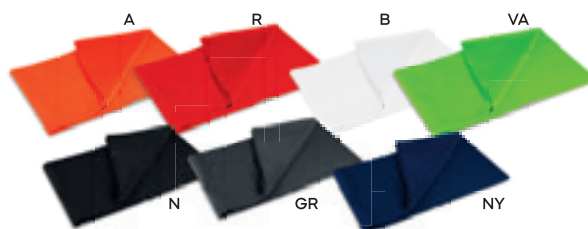

CAPPELLINO

in acrilico a costine 1x1, doppio strato.
Peso 60 gr.

200/10 taglia unica

acrilico

Possibilità di applicazione di un'etichetta
(dimensioni massime: 5x3 cm.)
stampata in digitale.