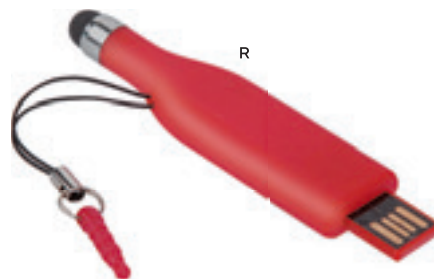

E14661

15x15

MEMORIA USB DA 2GB - 4GB - 8GB
USB 2.0, senza laccio, confezione
singola in scatoletta bianca.

SS

100/50 8,5x2,6x1,2 cm.

(M) pelle/metallo

E14643

25x13

MEMORIA USB DA 2GB - 4GB - 8GB
con touch screen, USB 2.0, con cordicella,
confezione singola in scatoletta bianca.

STC-DIG

100/50 7x2x0,9 cm.

(M) plastica

E14652

40x13

MEMORIA USB DA 2GB - 4GB - 8GB
USB 2.0, senza laccio, confezione
singola in scatoletta bianca.

SL1-SL2
STC

100/50 6x2x1,3 cm.

(M) legno