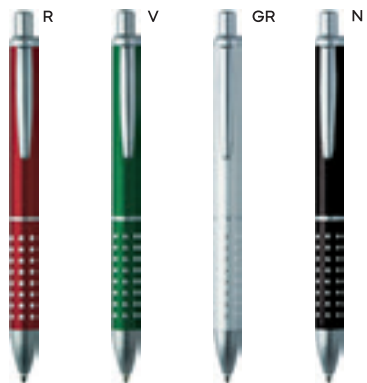

B11136

BL

B11169

BL

B11095

PENNA A SFERA

fusto in alluminio, puntale e clip in metallo, chiusura a scatto, refill nero. Solo per incisione laser.

500/50 13,5 cm.