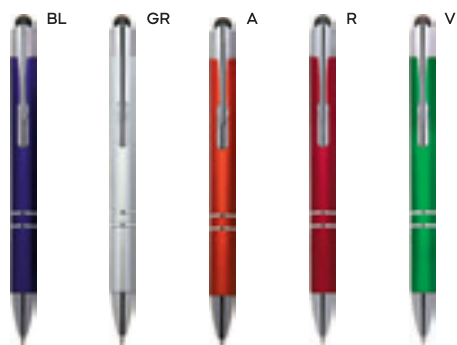

B11177

PENNA A SFERA CON LUCE E TOUCH SCREEN

in plastica, con clip in metallo. Con luce all'interno del fusto che rende i loghi luminosi dopo l'incisione laser. Chiusura a rotazione, pile incluse, refill nero.

60x7

SL

1000/100 14,3 cm.

(M) plastica/metallo

(GR) 11 gr.

SCAN & PLAY