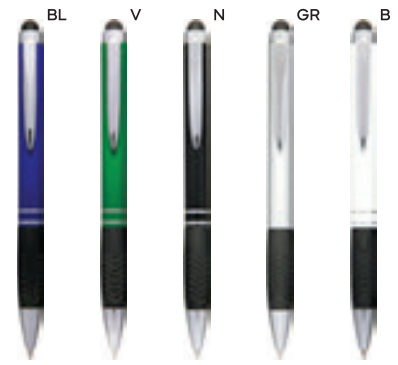

B11050

PENNA A SFERA

in metallo, rivestita in materiale gommato al tatto. Personalizzabile solo con incisione a laser. Il logo inciso a laser sarà di colore silver. Chiusura a rotazione, refill nero.

SLL

500/50 13,8 cm.

metallo

23 gr.

B11165

PENNA A SFERA CON TOUCH SCREEN
fusto in metallo personalizzabile solo con incisione laser. Il logo inciso a laser sarà di colore silver. Chiusura a scatto, refill nero.

SLL

500/50 14,2 cm.

metallo/plastica

18 gr.

Laser engraving for your pens!

B11149

PENNA A SFERA CON TOUCH SCREEN

in metallo, rivestita in materiale gommato al tatto. Personalizzabile solo con incisione laser. Il logo inciso sarà di colore silver. Capovolgendo la penna la punta entra ed esce dalla parte superiore dove c'è la clip, refill nero.

SLL

500/50 12,7 cm.

metallo

15 gr.

B11191

PENNA A SFERA CON TOUCH SCREEN
completamente in metallo con funzione touch screen, refill nero.

SL

500/50 12 cm.

metallo

19 gr.