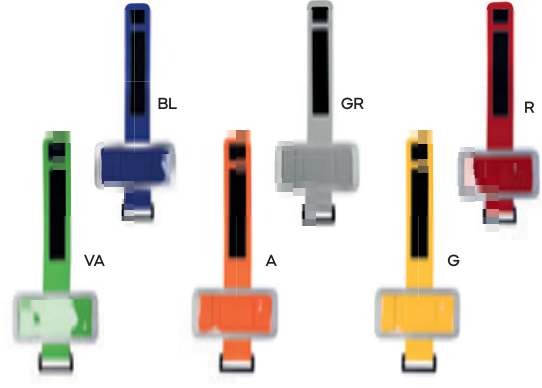

Q24477

PORTA CELLULARE DA BRACCIO
in neoprene.

100/50 8,9x15,2x0,4 cm. (solo custodia)
neoprene