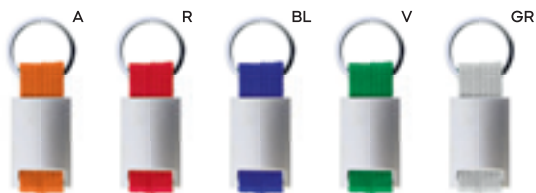

E14145

30x25

SL1-SL2

PORTACHIAVI IN METALLO E POLIESTERE
con astuccio in confezione singola.

400/100 9x2,8x0,5 cm.

metallo/poliestere

28 gr.