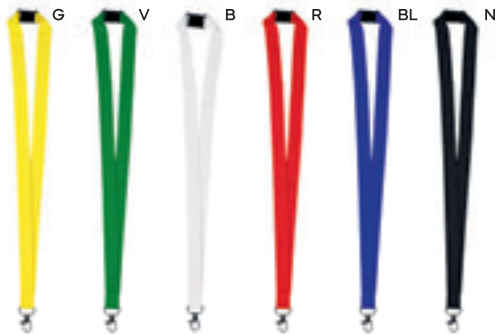

E14285

300x15

SSCM

PORTA BADGE IN RPET
con fibbia di sicurezza in plastica e moschettone in metallo.

500/25 49x2 cm.

(M) RPET