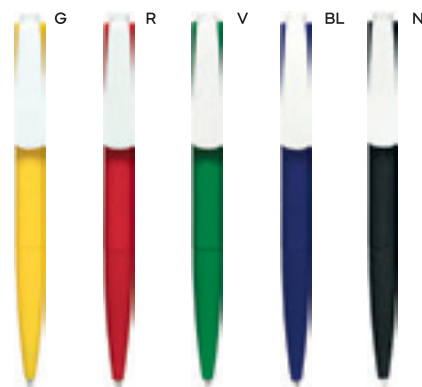

B11219

PENNA A SFERA
in plastica, stampabile solo sulla clip.
Chiusura a scatto, refill nero.

1000/100 14,4 cm.

plastica

9 gr.

ST