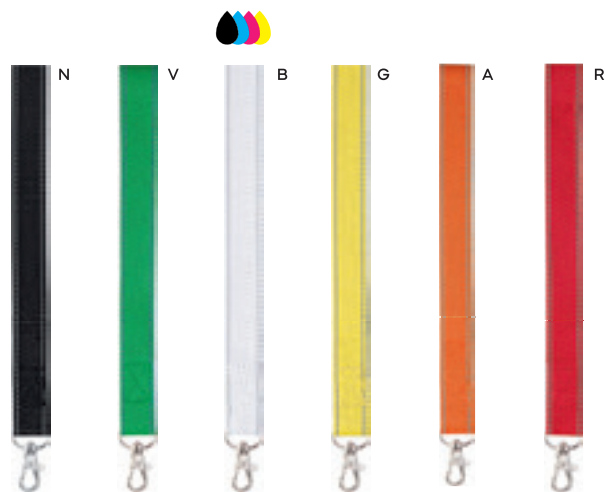

LOGO mm
(2) 280x15
Ø 25

SFC
SSCM
STC1

500/25 56x2 cm.

(M) poliestere

BL

E14148

PORTA BADGE

con moschettone in metallo, lavorazione catarifrangente vicino al bordo, retro del nastro in colore grigio, chiusura in velcro.