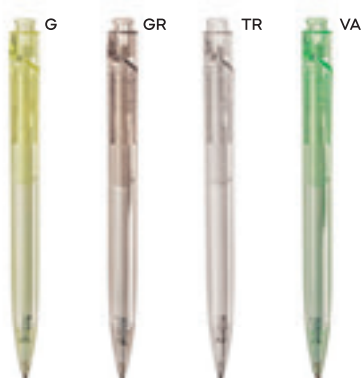

PENNA A SFERA IN RPET
chiusura a scatto, refill nero.

60x7

1000/100 14,2 cm.

RPET

ST

GR 11 gr.

B11241

PENNA A SFERA IN RPET
chiusura a scatto, refill nero.