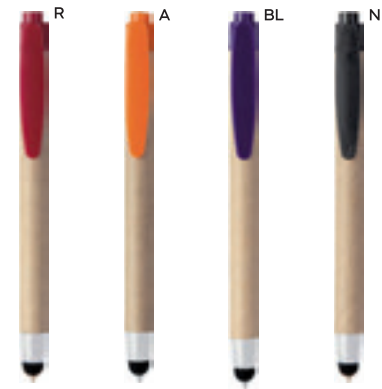

PENNA A SFERA
a forma di matita, chiusura a scatto, refill nero.

1000/100 16,2 cm.

ST

(M) plastica/cartone riciclato

(GR) 6 gr.

B11143

PENNA A SFERA CON TOUCH SCREEN
in cartone riciclato, con chiusura a scatto, refill nero.