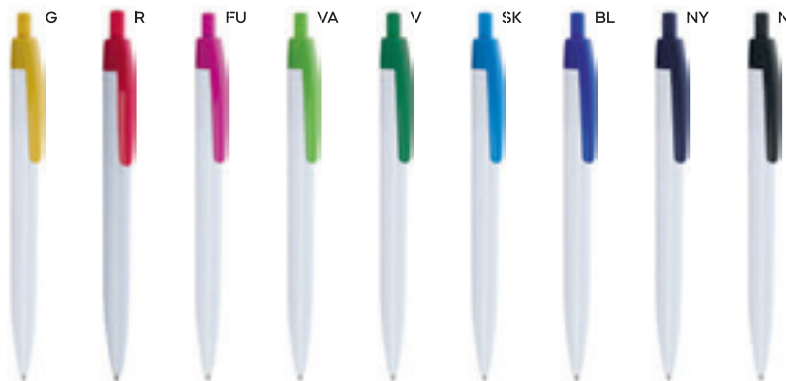

B11171

ST

PENNA A SFERA

con chiusura a scatto, refill nero.

1000/100 13,8 cm.

plastica

7 gr.

B11172