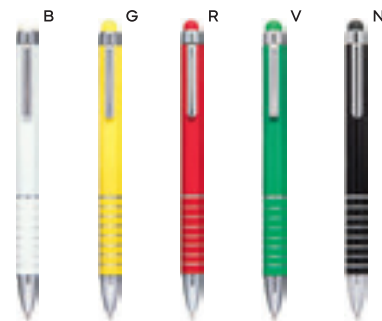

B11168

MINI PENNA A SFERA CON TOUCH SCREEN
clip in metallo, fusto in plastica, chiusura a rotazione, refill nero.

1000/100 12,5 cm.

M plastica/metallo

GR 7 gr.

60x6

ST