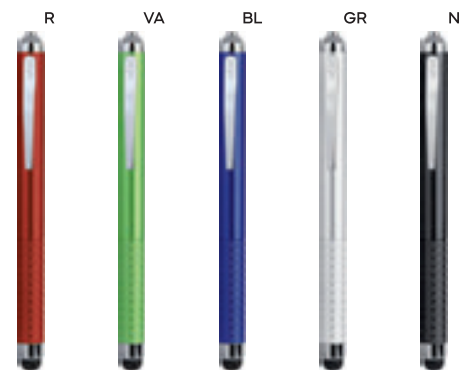

B11199

PENNA A SFERA CON TOUCH SCREEN
in plastica; capovolgendo la penna la punta entra ed esce dalla parte superiore dove c'è la clip, refill nero.

1000/100 12,7 cm.

(M) plastica

(GR) 11 gr.

ST-DIG1