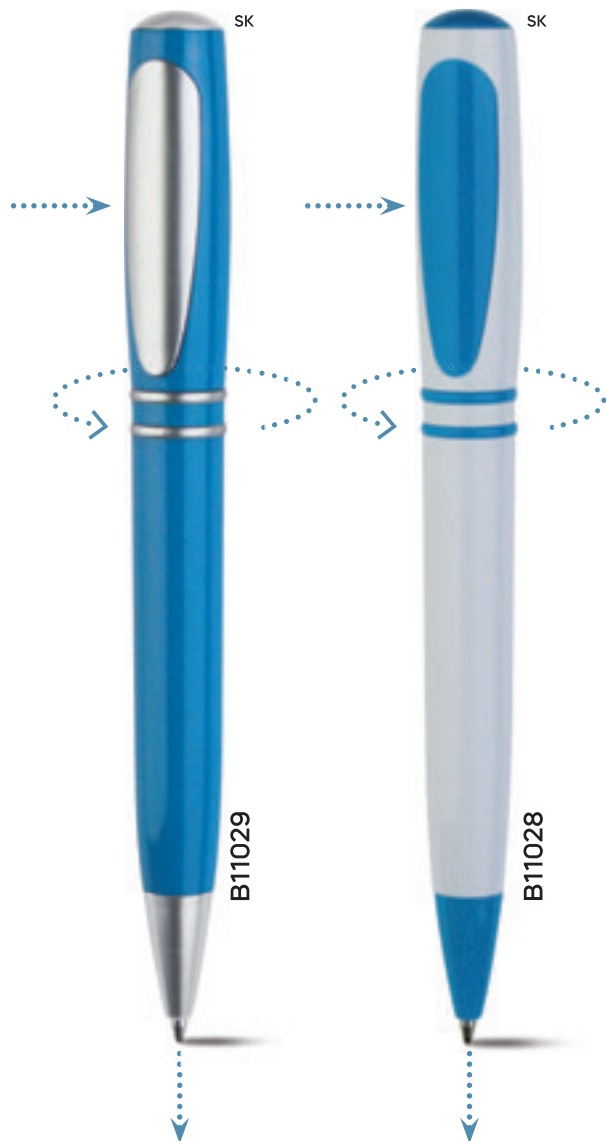

B11029

40-50x8,5

ST-DIG1

PENNA A SFERA

meccanismo a rotazione che fa entrare ed uscire vicendevolmente la clip e la punta a sfera dalla penna, refill nero.

1000/100 13,7 cm.

plastica

12 gr.