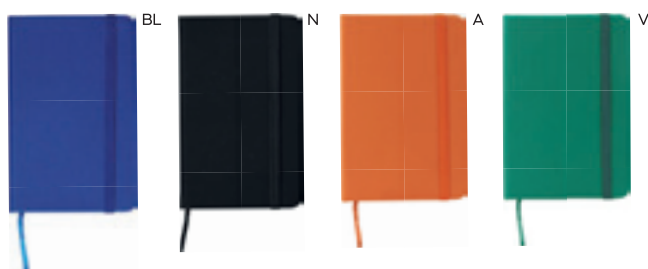

MINI

S26484

70x120

BLOCCO PER APPUNTI
blocco per appunti con fogli quadrettati (98 fogli), quadretti da 0,5 cm, con cordino segnalibro, chiusura con elastico e tasca interna.

SSC

60/30 9,4x14,5x1,7 cm.

(M) carta/PU