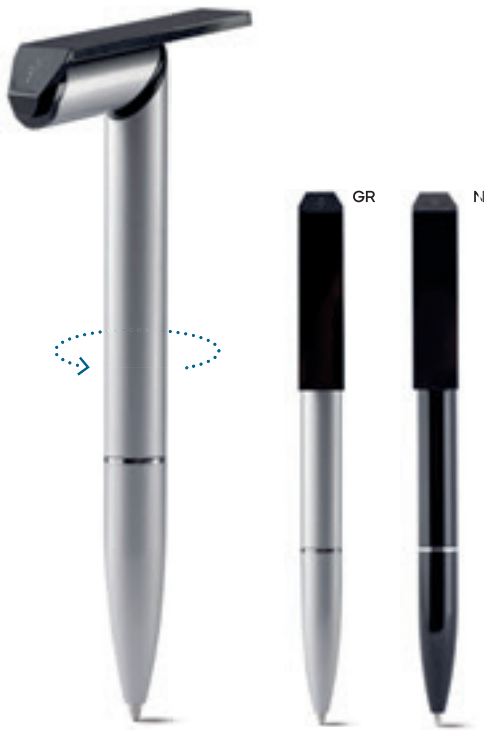

E14662

PENNA CON MEMORIA USB DA 8GB
USB 2.0, penna con chiusura a rotazione, confezione singola in scatoletta bianca.

STC-SL1

100/50 Ø 1x14,3 cm.
(M) metallo/plastica