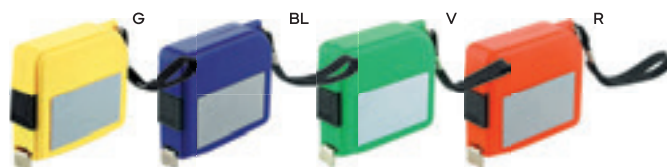

Ø 25

STC-DIG

S26202

FLESSOMETRO 2 METRI
con blocco del nastro, riavvolgimento
automatico e corda per polso.

120/12 6,7x5,5x2 cm.

(M) plastica