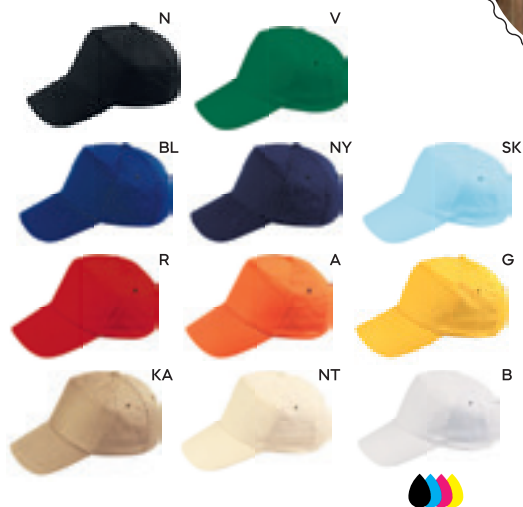

K18016

CAPPELLINO 7 PANNELLI

visiera rigida precurvata con cucitura di rinforzo, occhielli di metallo in tinta e chiusura regolabile con velcro.

80x45

SST-SF

200/50

regolabile con velcro

100% cotone