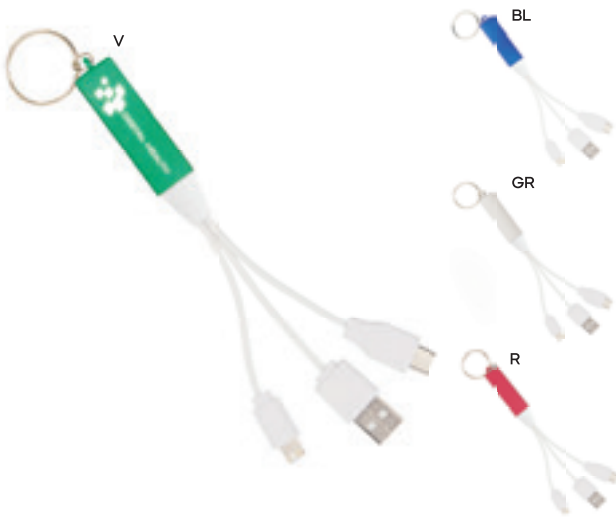

500/100
 plastica

E14572

STC1

CAVETTO 4 IN 1 PER RICARICA
con connettori lightning, micro USB, micro
USB (tipo C) e mini USB.

500/100 12x2,7x0,7 cm.
 plastica

**E14485****CAVETTO 3 IN 1 PER RICARICA**

con connettore unico micro USB, lightning e micro USB (tipo C). Con luce all'interno che rende i loghi luminosi dopo l'incisione laser e anello in metallo portachiavi.