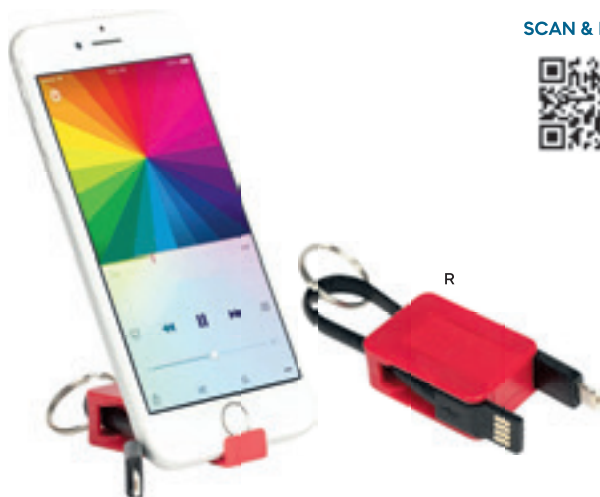

SCAN & PLAY

E14555

CAVETTO 2 IN 1 PER RICARICA con connettore unico micro USB e lightning e alloggiamento porta cellulare.

500/100 4,4x3,2x1,7 cm.

(M) plastica

25x35

STC-DIG