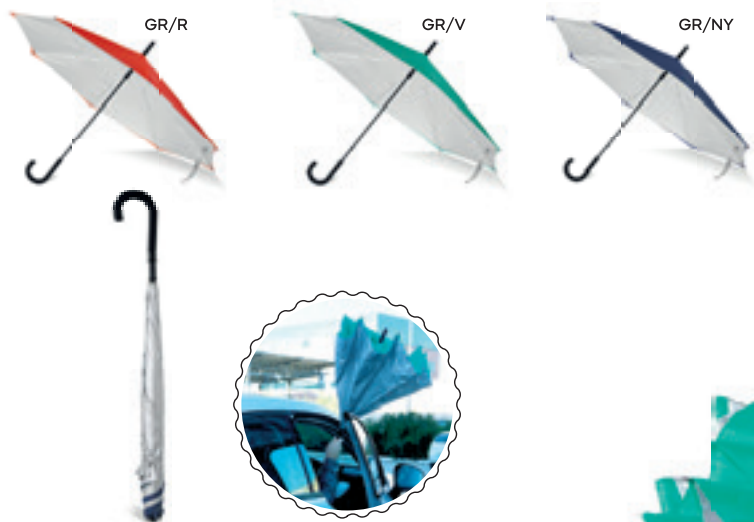

K18277

OMBRELLO "REVERSIBILE" 23"

interno di colore silver, doppio strato, asta in metallo, raggi in fibra di vetro, manico curvo e puntale rivestiti in gomma, con sistema di apertura manuale al rovescio molto comoda in spazi ridotti.

SSC1

24/12 Ø 115x83 cm.

(M) pongee 190T