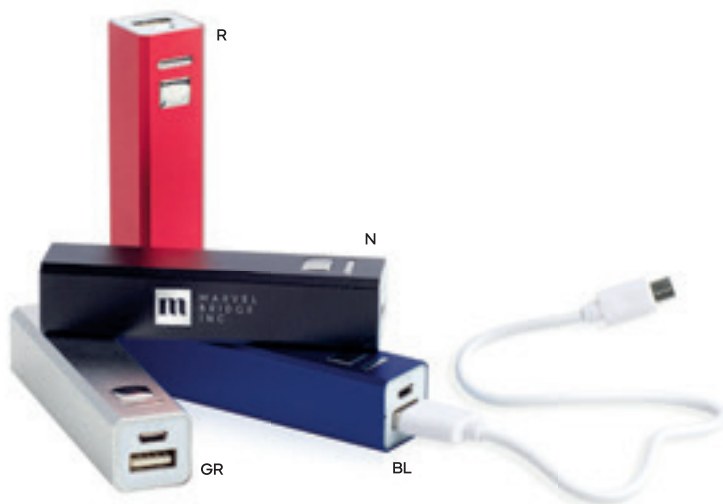

E14532

CARICATORE USB DA 2600 mAh
con indicatore luminoso, batteria ricaricabile Li-ion 2600mAh, DC input 5V/1A, DC output 5V/1A, con connettore micro USB.

50 9,5x2,2x2,1 cm.

(M) alluminio