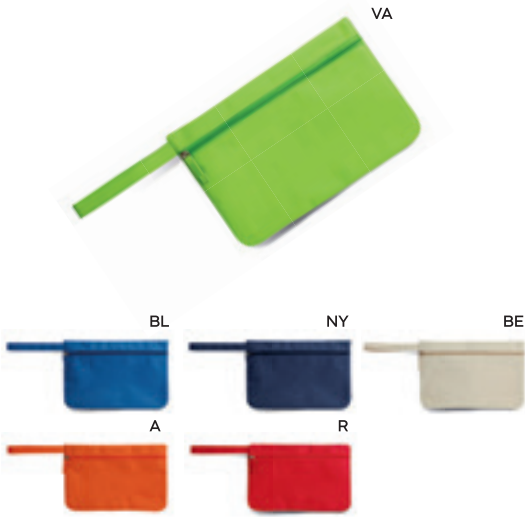

SS

Q24414

180x140

BUSTINA PORTA DOCUMENTI
in feltro, chiusura con zip.

200/50 24,5x18,5 cm.

(M) feltro

SSM

Q24402