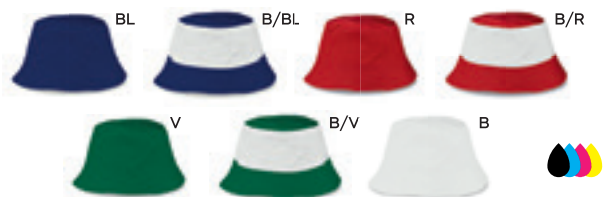

K18093

70x25

CAPPELLINO MILITARE MIMETICO
chiusura regolabile in velcro.

200/50 regolabile con velcro

100% cotone

SST-SF

K18020

80x40