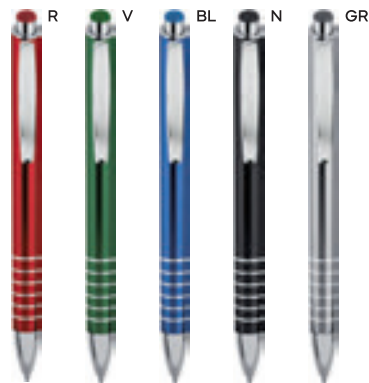

B11089

PENNA A SFERA

fusto in alluminio, puntale e clip in metallo, chiusura a scatto, refill nero.

500/50 14 cm.

(M) alluminio/metallo

(GR) 16 gr.