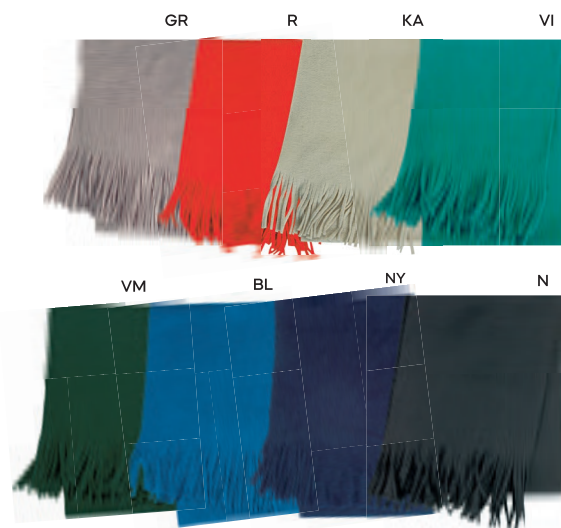

K18000

50x30

SCIARPA IN PILE

caldissima sciarpa in pile antipilling.

150/50

145x25 cm. circa

SSCM-SF1

(M) pile

(GR) 250 gr/m²