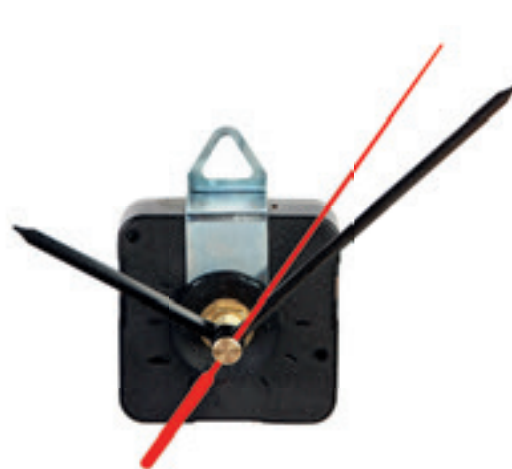

Z50502

MOVIMENTO OROLOGIO PARETE
SILENZIOSO

movimento continuo e silenzioso,
gambo lungo (1,4 cm.), fornito di
lancette dritte o stilizzate.

250/50 5,6x5,6x1,6 cm.

plastica/metallo

Z50900D

LANCETTE DRITE

Z50900S

LANCETTE STILIZZATE