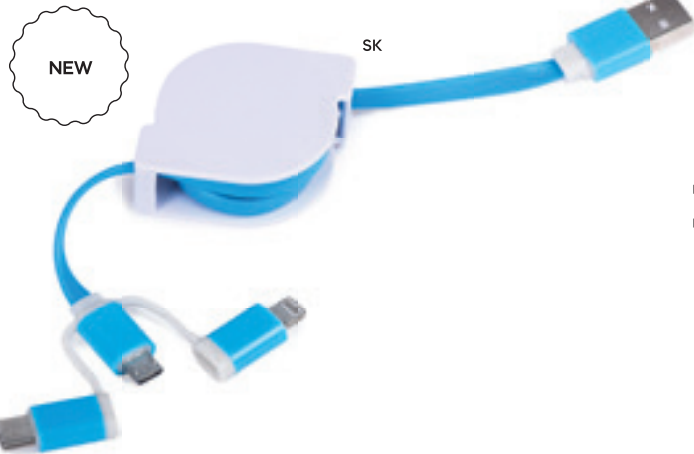

E14485

CAVETTO 3 IN 1 PER RICARICA

con connettore unico micro USB, lightning e micro USB (tipo C). Con luce all'interno che rende i loghi luminosi dopo l'incisione laser e anello in metallo portachiavi.

40x10

SLL-STC

500/100

plastica/metallo

E14577

CAVETTO 3 IN 1 PER RICARICA

con connettori micro USB, lightning e micro USB (tipo C). Con luce all'interno della parte in plastica che rende i loghi luminosi dopo l'incisione laser.

15x25
15x10

STC-SL1

500/100

plastica/metallo

NEW

SK

E14579

CAVETTO 3 IN 1 PER RICARICA E TRASFERIMENTO DATI

con connettori lightning, micro USB e micro USB (tipo C). Cavetto riavvolgibile di lunghezza pari a 98 cm. ca.

Ø 30

STC

300/50 5,8x4x1,9 cm.

plastica

Ø 40

STC-DIG

E14530

CAVETTO 2 IN 1 PER RICARICA

con micro USB e connettore lightning. Cavetto riavvolgibile di lunghezza pari a 100 cm. ca.

200/50 6,5x4,5x1,9 cm.

plastica