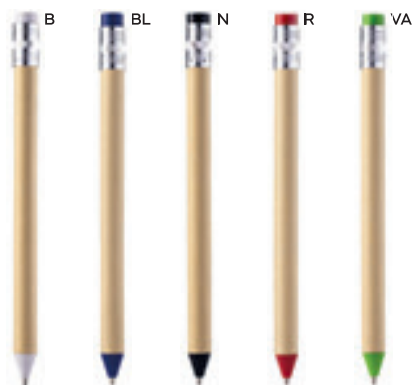

B11112

PENNA A SFERA
a forma di matita, chiusura a scatto, refill nero.

1000/100 16,2 cm.

ST

(M) plastica/cartone riciclato

(GR) 6 gr.