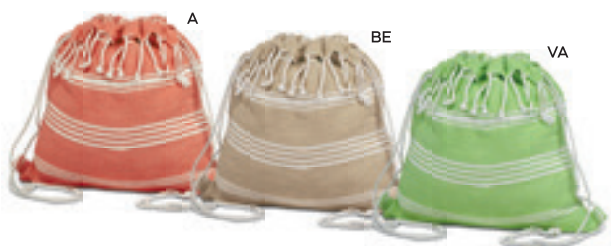

S26695

50x50

CIABATTINE INFRADITO

misura unica (36/38).

60/30 24,5x9,5x1,5 cm.

EVA

SSCP

S26690

60x60

CIABATTINE INFRADITO

misura unica (42/44).

60/30 28,5x10,3x1,5 cm.

EVA

SSCP

Q24089

BAGS
pag. 68