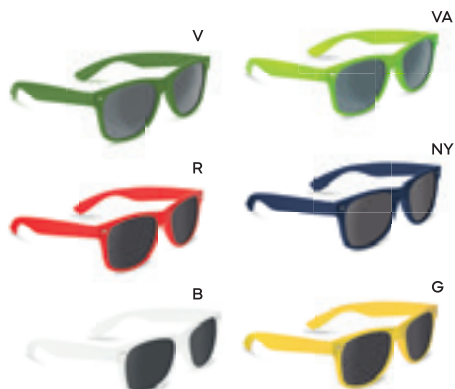

V

VA

R

NY

B

G

O22101

80x8

OCCHIALI DA SOLE

lenti in plastica con protezione UV400.
Confezione singola in scatola di cartoncino.

STC

100/20

(M) plastica