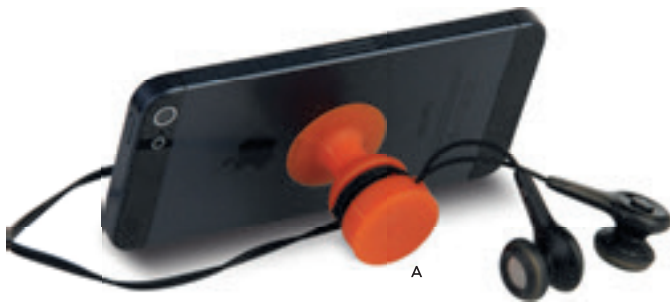

70x18

PORTA CELLULARE IN RICARICA
pratico supporto per poggiare il cellulare
durante la fase di carica, con tappetino
antiscivolo in gomma.

200/100 9,4x6,4 cm.

(M) plastica/gomma

STC

S26022

VENTOSA PER CELLULARE
Auricolari non forniti.