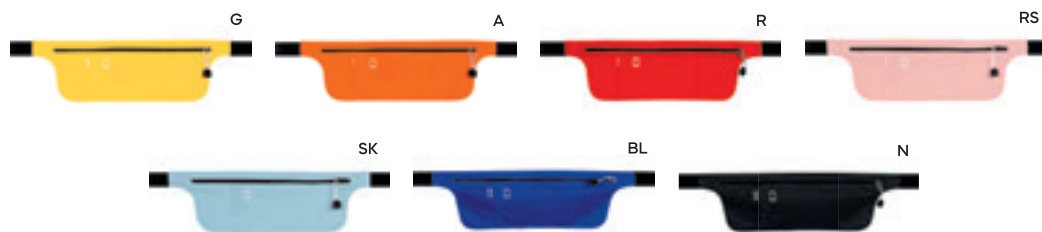

Q24314

MARSUPIO SOTTILE 2 TASCHE
con chiusura a zip, cinghia regolabile ed elastica.

120x40

SSC

200/50 32x10,5 cm.

lycra