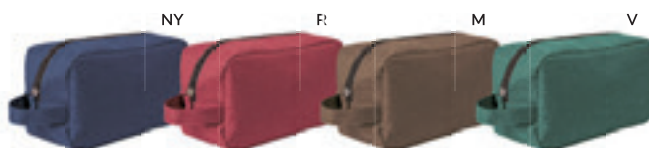

NY

R

M

V

Q24479

200x90

BEAUTY CASE MELANGE

con maniglia, chiusura a zip.

50/25 26x14x11 cm.

poliestere 600D

SSC