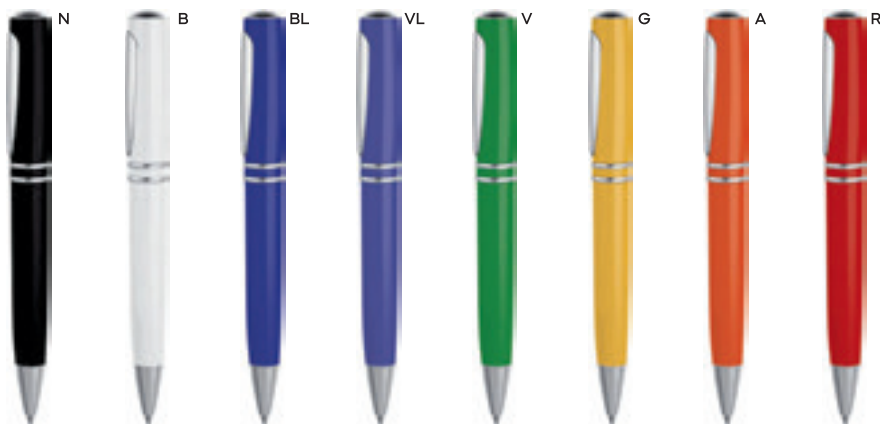

B11029

40-50x8,5

ST-DIG1

PENNA A SFERA

meccanismo a rotazione che fa entrare ed uscire vicendevolmente la clip e la punta a sfera dalla penna, refill nero.

1000/100 13,7 cm.

plastica

12 gr.