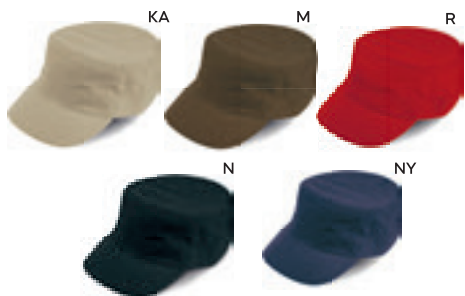

70x50

CAPPELLINO CICLISTA

visiera rigida con interno in plastica, chiusura con elastico.

SST-SF

250/50 taglia unica

100% cotone

VM

KA