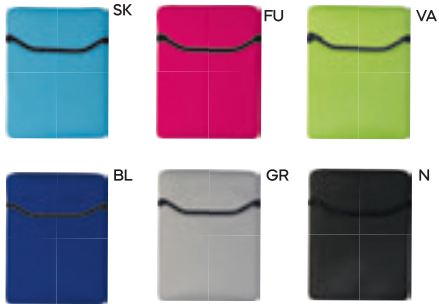

200/50 13x9 cm.
neoprene/poliestere

Q24477

PORTA CELLULARE DA BRACCIO
in neoprene.

100/50 8,9x15,2x0,4 cm. (solo custodia)
neoprene

Q24434

CUSTODIA PORTA IPAD
in neoprene.

200/50 25x19 cm.

(M) neoprene