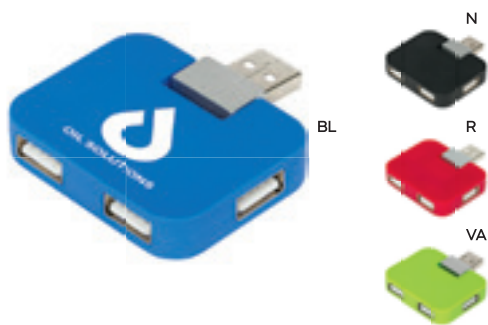

FIDGET SPINNER CON CONNETTORI

con connettore unico micro USB, lightning e micro USB (tipo C).

200/50 8,5x8,5x1,3 cm.

(M) plastica

S26224

45x25

STC-DIG

CONNETTORE USB A 4 PORTE

unità di ampliamento uscite porte USB (2.0).

500/100 5,2x4,1x1 cm.

(M) plastica