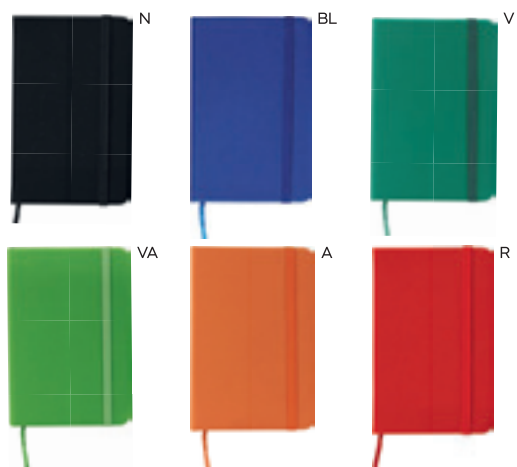

carta/RPET

S26503

A5

NEW

S26502

MINI

S26464

BLOCCO PER APPUNTI
blocco per appunti (98 fogli), cordino segnalibro, chiusura con elastico e tasca interna.