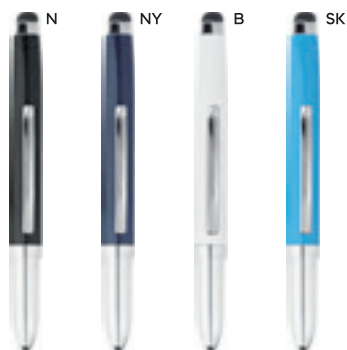

B11190

PENNA A SFERA CON TOUCH SCREEN
completamente in metallo con funzione
touch screen, refill nero.

500/50 12,1 cm.

(M) metallo

(GR) 27 gr.

E14662

TECHNOLOGY
pag. 223