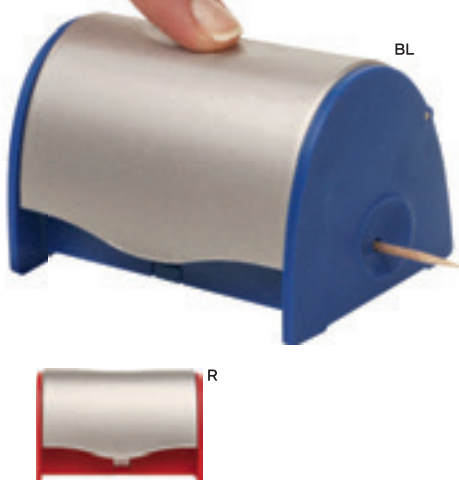

L19017

70x25

STC

DISPENSER PER STUZZICADENTI
(stuzzicadenti non inclusi)

100/50 8x5x5,3 cm.

plastica