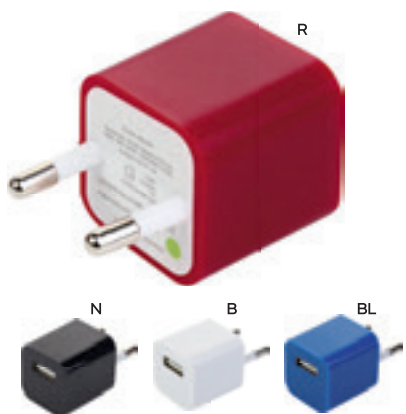

E14516

ALIMENTATORE USB
Input 100-240V, Output: 5V/1A.

500/100 2,6x2,8x2,6 cm.

plastica/metallo