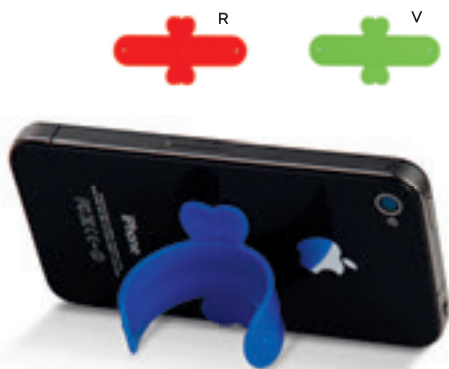

S26032

19x17

SUPPORTO PER CELLULARE
adesivo, con portagettoni.

2000/100 Ø 3,4x0,7 cm.

(M) plastica

STC1-DIG1

60x12

SUPPORTO PER CELLULARE
adesivo, in silicone.

1000/100 8,5x4x0,2 cm.

(M) metallo/silicone

SL1-STL