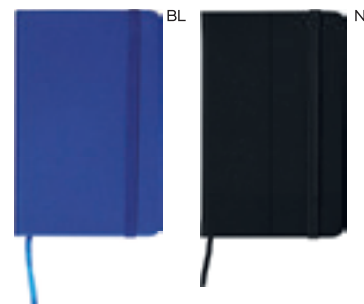

60/30 9,4x14,5x1,5 cm.

(M) carta/PU

S26465

BLOCCO PER APPUNTI
blocco per appunti (98 fogli), cordino segnalibro, chiusura con elastico e tasca interna.

30/15 13,3x21,5x1,6 cm.

(M) carta/PU

A5

S26499