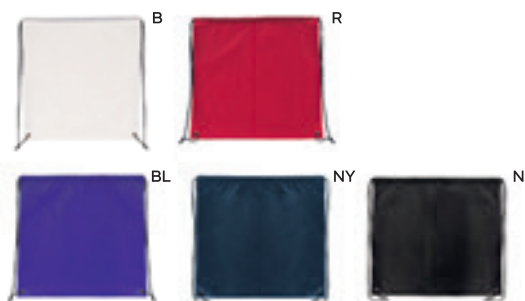

190x190

SSC1MXX

BORSA CON RUOTE

munita di telaio in metallo con ruote per un comodo trasporto della spesa.

8/4 29x53x19 cm. (borsa)

(M) nylon 600D/metallo

Q24090

260x290