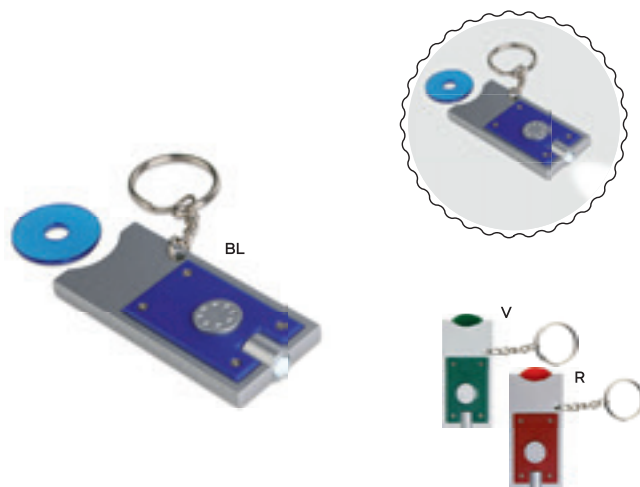

E14054

20x40

PORTACHIAVI CON LUCE LED E PORTAGETTONE

500/100 6,8x3x0,8 cm.

(M) plastica/metallo

STC1