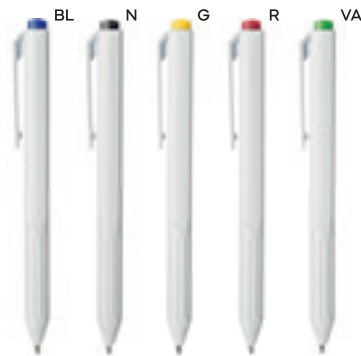

B11134

70x6

ST-DIG

PENNA A SFERA

in plastica, adatta per la stampa in digitale grazie ad una parte piatta del proprio fusto, chiusura a scatto, refill nero.

1000/100 14 cm.

plastica

7 gr.