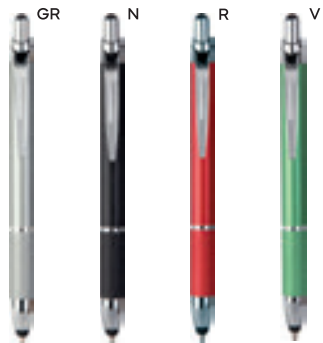

B11183

PENNA A SFERA CON TOUCH SCREEN
in metallo, chiusura a scatto, refill nero.

500/50 14,2 cm.

M metallo

GR 10 gr.

65x7,5

STM-SL DIG1

tip & touch