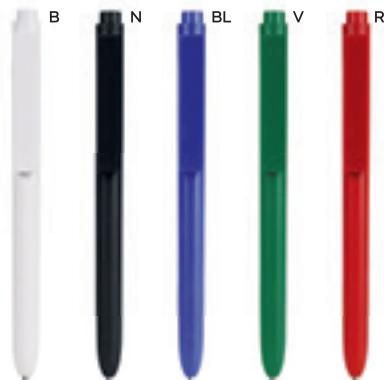

B11246

80x7
45x6 (clip)

ST

PENNA A SFERA ANTIBATTERICA

in plastica antibatterica. Grazie ad uno speciale additivo (silver nano) impedisce ai batteri la colonizzazione del fusto della penna. Chiusura a scatto, refill nero. ISO 22196

1000/100 13,9 cm.

plastica

8 gr.