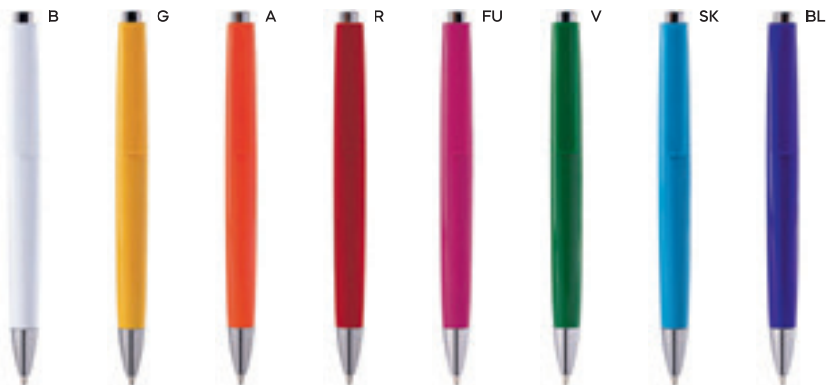

ST-DIG1

PENNA A SFERA

con chiusura a scatto, refill nero.

1000/100 13,8 cm.

plastica

7 gr.

B11233

PENNA A SFERA
chiusura a scatto, refill nero.