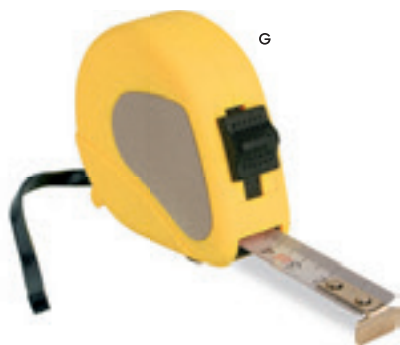

Ø 25

STC

S26204

FLESSOMETRO DA 3 METRI
con blocco del nastro, riavvolgimento
automatico, clip per cinto e corda per polso.

120/12 7x6,2x3 cm.

(M) plastica