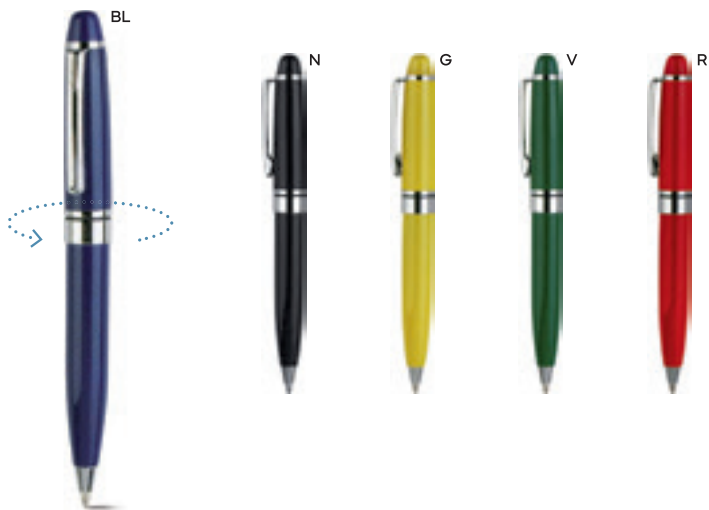

**B11041****MINI PENNA A SFERA**

in metallo, chiusura a rotazione, refill nero.

35x6
30x7

1000/100 10,7 cm.

metallo

14 gr.

STM-SL

**B11078****PENNA A SFERA**