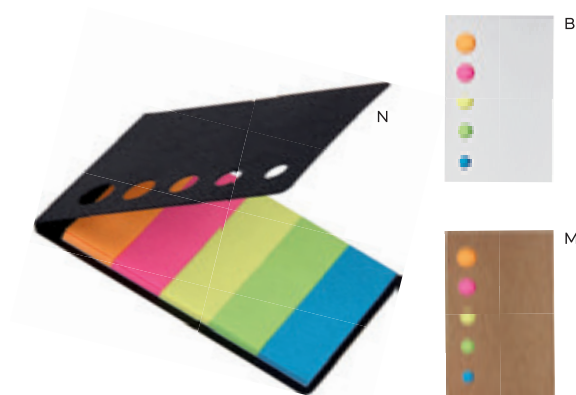

S26477

70x30

SET SEGNALIBRI ADESIVI

1000/100 8,3x5,5x0,4 cm.

(M) carta

SSC-DIG