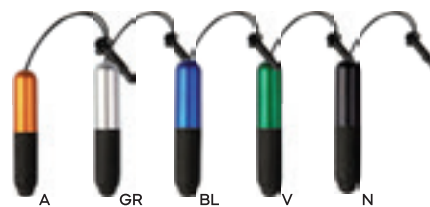

B11207

PENNA A SFERA CON TOUCH SCREEN
in plastica, con pulisci schermo e alloggiamento per smartphone nella clip, chiusura a rotazione, refill nero.

50x7

ST-DIG1

1000/100 14,7 cm.

M plastica

GR 11 gr.

B11203