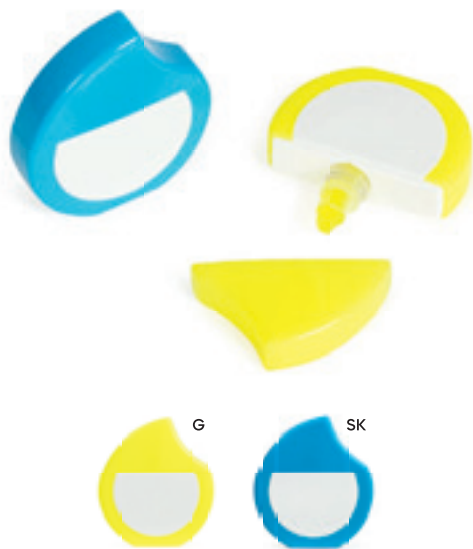

 100/10  11x7,3x2 cm.

 plastica

90x50

STC-DIG

S26430

30x20

EVIDENZIATORE A CERA
in plastica.

250/50 5,5x6x1,5 cm.