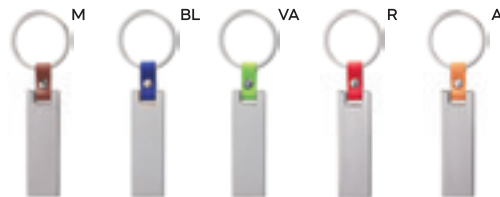

E14260

45x14

SL1-SL2

PORTACHIAVI
con astuccio in confezione singola.

400/100 9,8x1,8x0,4 cm.

metallo/PU