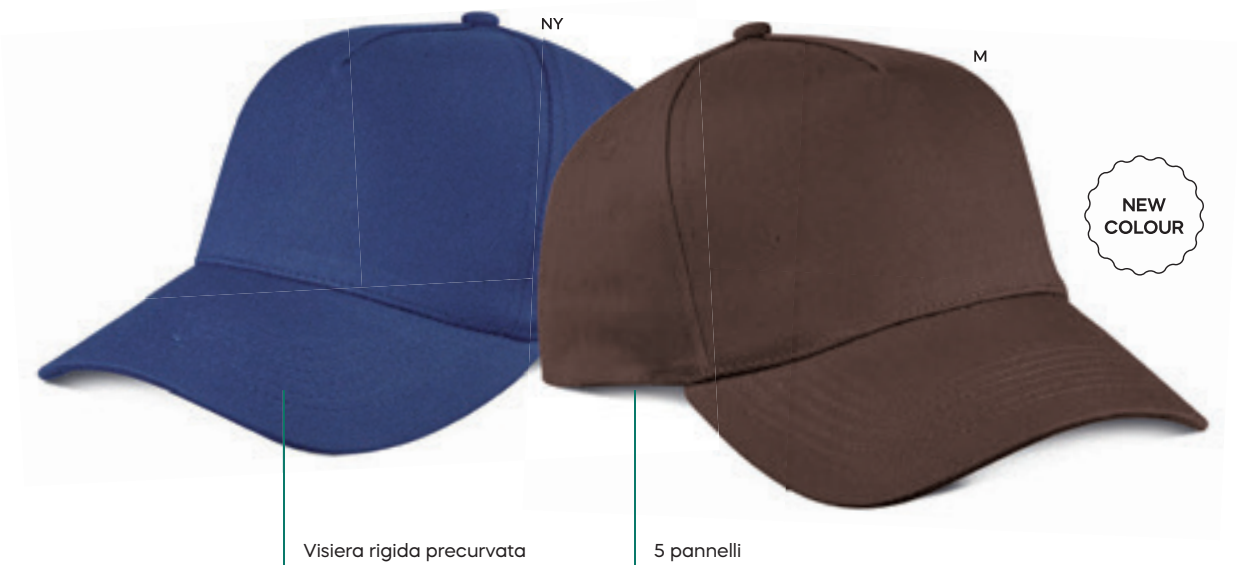

SST

CAPPELLINO 5 PANNELLI IN JEANS
visiera lunga e precurvata, chiusura
regolabile in velcro.

200/50 regolabile con velcro

100% jeans

Visiera rigida precurvata

5 pannelli

**K18040**

80x45