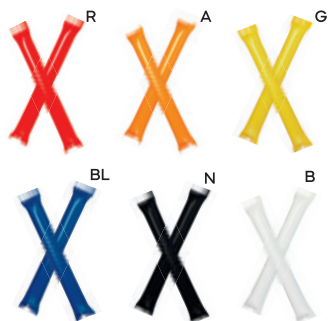

S26630

BANG BANG GONFIABILI

coppia di bastoni gonfiabili adatti per fare colore e rumore durante il tifo.

500x80

SSPM

1000/20 paia Ø 6,5x57 cm. cad. (gonfiati)

(M) PE