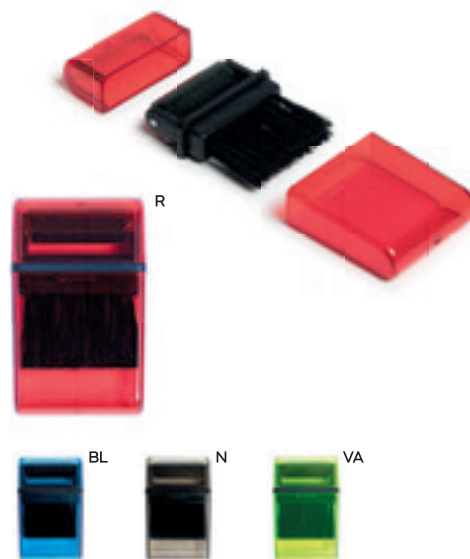

E14081

BRACCIALE AUTOAVVOLGENTE CON TOUCH SCREEN

500/50 22,5x2,5 cm.
 (M) metallo/silicone

**S26009**

PULISCI SCHERMO
con touch screen.

500/100 6x3x1,2 cm.

(M) plastica

**S26002**