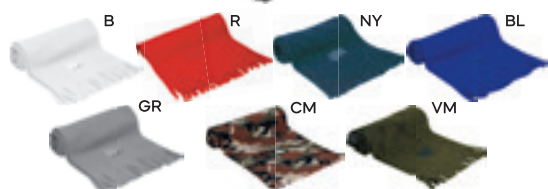

K18001

35x25

SSCM

SCIARPA IN PILE CON TARGHETTA
antipilling con targhetta in nylon (5,5x3 cm).

100/50 145x25 cm circa

(M) pile

(GR) 220 gr./m²