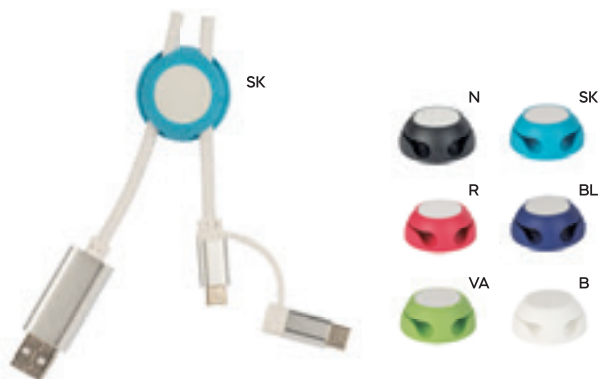

E14573

CAVETTO 3 IN 1 PER RICARICA
con connettori lightning, micro USB, micro USB (tipo C).

500/100 24 cm.
plastica

STC

E14498

PROLUNGA USB

500/100 103 cm. circa
plastica

STC

E14519

CAVETTO MICRO USB PER RICARICA

500/100 100 cm. circa
plastica

STC

S26023

AVVOLGICAVO

pratico supporto per avvolgere cuffiette o cavetti USB. Cavetto non fornito.

1000/100 Ø 4,6x1,3 cm.
plastica

STC1-DIG

S26033

PASSANTE PER CAVETTI
con adesivo 3M, targhetta tonda centrale in plastica per la personalizzazione (Ø 1,9 cm.).

1000/100 Ø 3x1,5 cm.
silicone/plastica

STC1

S26024

LISCA AVVOLGICAVO

2000/50 6x3x0,4 cm.
silicone

SL1-STL