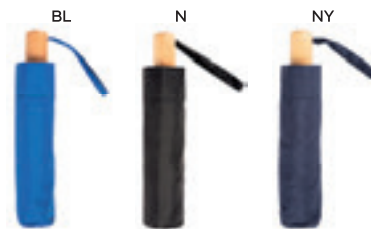

R-pet

K18283

200x110

OMBRELLO AUTOMATICO 23" IN RPET
tessuto realizzato dal riciclo delle
bottiglie in PET (RPET), asta, puntale e
manico in legno, apertura automatica.

SSC1

24/12 Ø 105x89 cm.

pongee RPET 190T

K18282

190x110

OMBRELLO WINDPROOF MINI 21" IN RPET
tessuto realizzato dal riciclo delle bottiglie in PET
(RPET), richiudibile, con manico in legno e laccio
per trasporto, asta in metallo, raggi in metallo e
fibra di vetro, fodera in pongee RPET, apertura
manuale.

SSC1

48/12 Ø 96x58 cm. - chiuso: 27,5 cm.

pongee RPET 190T