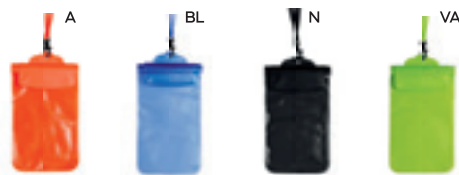

200/50

(M) silicone

**Q24428**

60x100

SSM

ASTUCCIO IMPERMEABILE TOUCH SCREEN
appendibile al collo, con fibbia in plastica.
 500/100 20x11 cm. (chiuso)
27x11 cm. (aperto)

(M) PVC/poliestere

**Q24430**