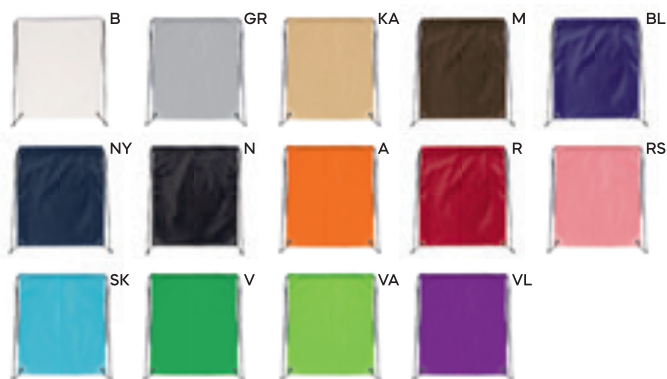

Q24085

260x290

SS-SFTB

SACCA IN POLIESTERE

con lacci e rinforzi in metallo agli angoli.

250/50 34x43 cm.

(M) poliestere 210D