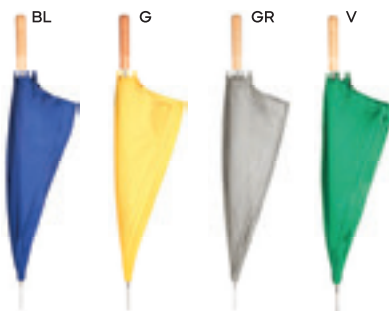

LOGO
mm
200x110

SSC1
SFCB

K18200

OMBRELLO AUTOMATICO 23"
con manico dritto in legno, puntale e asta in metallo.

24/12 Ø 100x84 cm.

poliestere 190T

BL G GR V

R-pet 