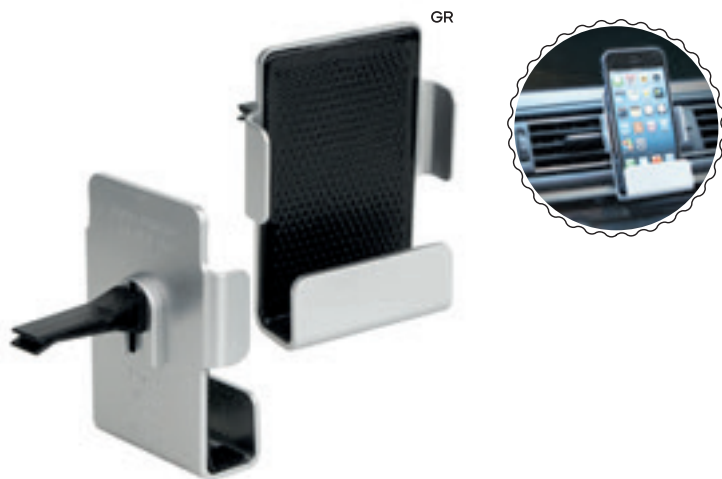

Q24033

PORTA CELLULARE DA AUTO

con gancio in plastica per essere fissato alle prese d'aria delle automobili, con tappetino antiscivolo in gomma.

55x15

STC

200/50 7,2x9,5x2,6 cm.

plastica/gomma