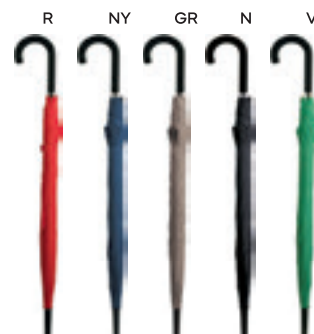

K18273

OMBRELLO AUTOMATICO 23" WINDPROOF
asta in metallo, puntale e manico curvo rivestiti in gomma, struttura antivento, apertura automatica.

LOGO mm
200x110

SSC1

24/12 Ø 100x84 cm.

(M) pongee 190T