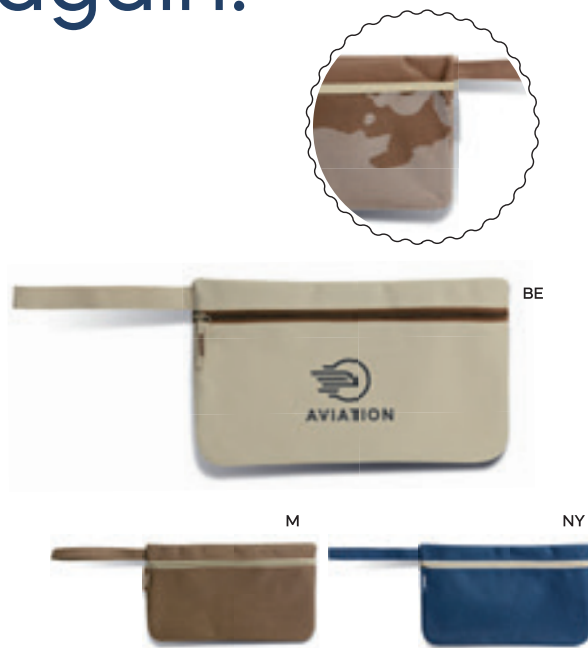

Q24404

220x90

BUSTA PORTA DOCUMENTI
con manico, tasca sul retro in plastica trasparente, chiusura a zip.

100/50 29,5x17,5 cm.

(M) poliestere 600D

SS