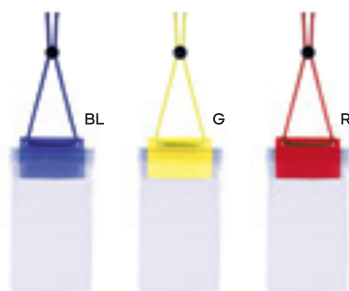

Q24428

60x100

SSM

ASTUCCIO IMPERMEABILE TOUCH SCREEN
appendibile al collo, con fibbia in plastica.

500/100 20x11 cm. (chiuso)
27x11 cm. (aperto)

(M) PVC/poliestere