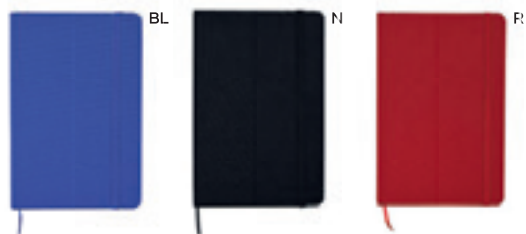

R-pet

S26503

110x190

SSC

BLOCCO PER APPUNTI IN RPET

blocco per appunti con fogli a righe (80 fogli), cordino segnalibro, chiusura con elastico. Copertina in RPET.

50/25 14x21x1,4 cm.

carta/RPET