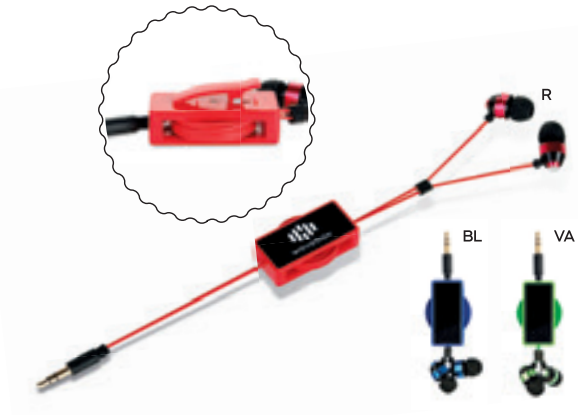

M20038

AURICOLARI

impedenza 32 Ohm, risposta di frequenza 20-20.000 Hz, spinotto da 3,5 mm., lunghezza cavo 90 cm. circa. Riavvolgibile automaticamente in supporto di plastica rettangolare (dimensioni 4,4x2 cm.) con clip sul retro.

500/50

plastica

mm
35x15

STC

mm
Ø 30

STC-DIG

M20042

AURICOLARI

impedenza 32 Ohm, risposta di frequenza 20-20.000 Hz, spinotto da 3,5 mm., lunghezza cavo 120 cm.ca. Forniti in custodia in plastica appendibile.

200/50 Ø 6,4x2,5 cm.

plastica