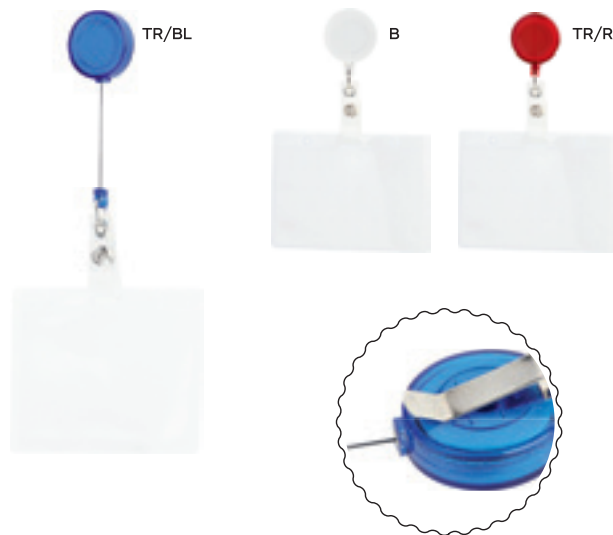

500/25 49x2 cm.

(M) poliestere

VA

E14158

BUSTINA PORTA BADGE

1000/50 taschino: 11,1x9,5 cm.

(M) plastica

SS