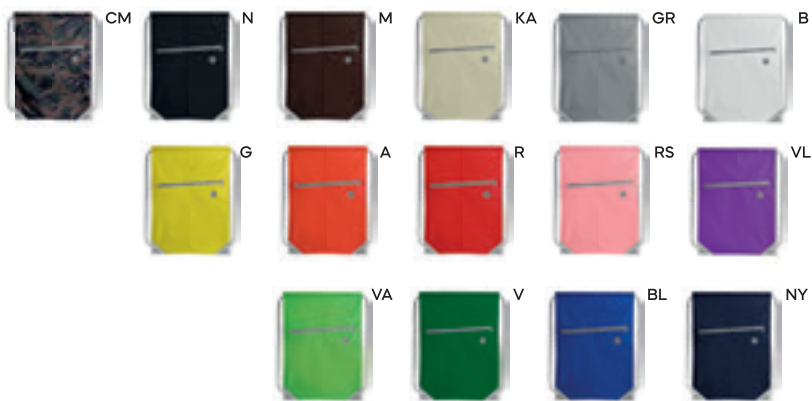

(M) poliestere 210D

Q24073

260x300

SSM-SFT

SACCA IN POLIESTERE

con lacci e rinforzi in metallo agli angoli.

100/50 37x40 cm.

(M) poliestere 210T