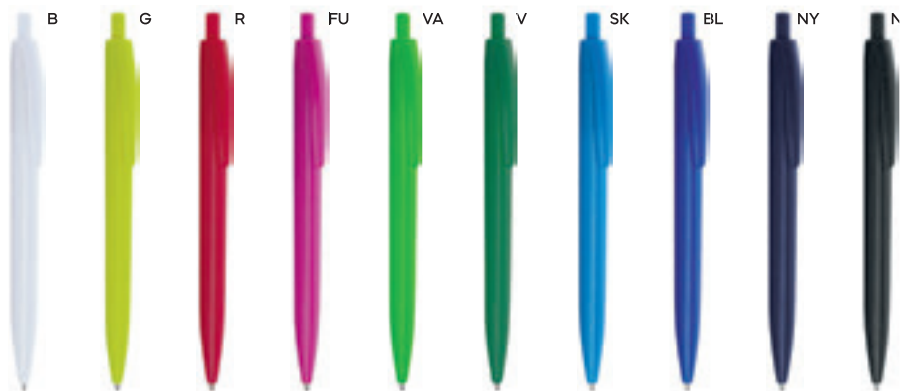

(M) plastica

(GR) 9 gr.

B11011

PENNA A SFERA

con chiusura a rotazione, refill nero.

1000/100 13,4 cm.

(M) plastica

(GR) 7 gr.