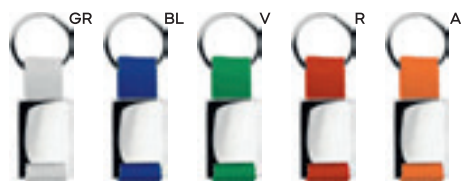

E14136

30x25

SL1-SL2

PORTACHIAVI IN METALLO E POLIESTERE
con astuccio in confezione singola.

400/100 9x2,8x0,5 cm.

metallo/poliestere

35 gr.