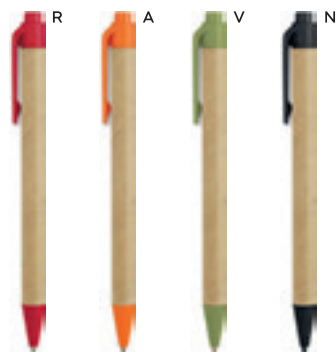

Recycled paper

B11068

80x7,5

PENNA A SFERA BIODEGRADABILE
in plastica biodegradabile e cartone riciclato, chiusura a scatto, refill nero.

ST

1000/100 14 cm.

(M) plastica biodegradabile
cartone riciclato

(GR) 6 gr.