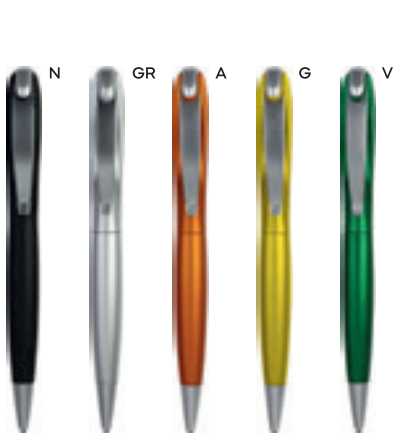

plastica/metallo

10 gr.

B11074

40x8

ST

PENNA A SFERA

in plastica con clip in metallo, chiusura a rotazione, refill nero.

1000/100 14,7 cm.