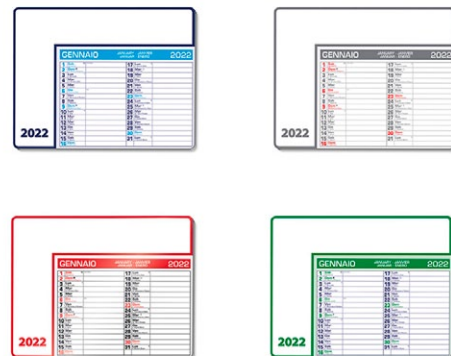

Quantità	n° 100	n° 200	n° 300	n° 500	n° 1000 +
STAMPA 1 COLORE	€2,90	€2,80	€2,70	€2,66	€2,62

+ impianti e avviamenti macchine €36,00 netti per OGNI diverso impianto utilizzato.

BL GR RO VE